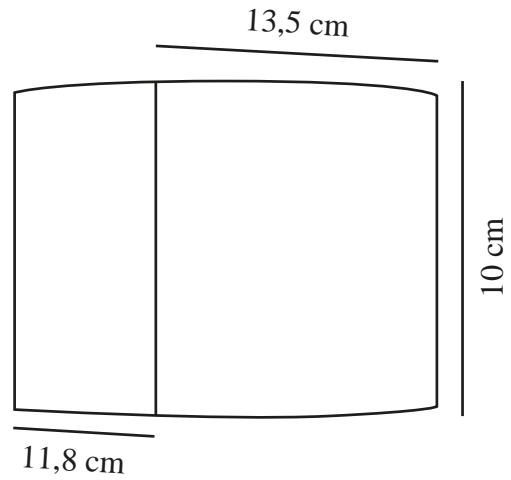

MILDA | APPLIQUE MURALE | ANTHRACITE

2418351050

nordlux®

Tension (V): 220-240 Volt
Protection IP: IP44
Classe (Classe 1, Classe 2, Classe 3): Classe 2 (Double isolation)
Culot d'ampoule: LED Module
Connexion parallèle: True

Matière première: Aluminium
Matériau secondaire: Matière plastique
Couleur: Anthracite

Hauteur (cm): 10

Largeur (cm): 13.5
Projection (cm): 11.8

EAN: 5704924017742
TUN: 2366820
Numéro d'article: 2418351050
Pièces par unité d'emballage: 3
Hauteur de la boîte de vente (cm): 11
Largeur de la boîte de vente (cm): 14.5
Profondeur de la boîte de vente (cm): 12.5

Volume de la boîte de vente m³ : 0.002
Poids net du produit (kg): 0.3382

Luminosité de l'éclairage (Lumen): 290
Température de couleur (K): 3000K
Valeur Ra : 80
Durée de vie (heures): 25000
Classe énergétique: F
Puissance active (W): 4.9