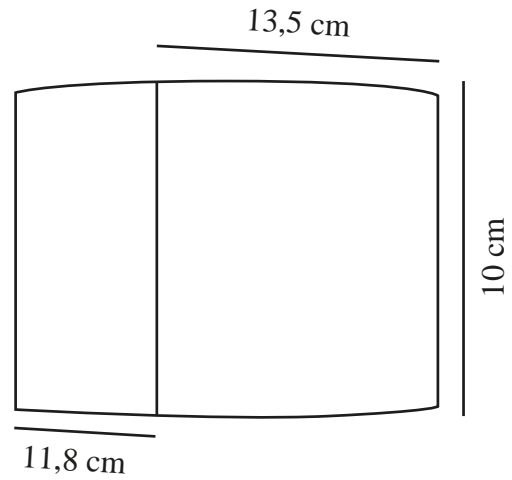

# MILDA | APPLIQUE MURALE | ANTHRACITE

2418351050

nordlux®

Tension (V): 220-240 Volt  
Protection IP: IP44  
Classe (Classe 1, Classe 2, Classe 3): Classe 2 (Double isolation)  
Culot d'ampoule: LED Module  
Connexion parallèle: True

Matière première: Aluminium  
Matériau secondaire: Matière plastique  
Couleur: Anthracite

Hauteur (cm): 10

Largeur (cm): 13.5  
Projection (cm): 11.8

EAN: 5704924017742  
TUN: 2366820  
Numéro d'article: 2418351050  
Pièces par unité d'emballage: 3  
Hauteur de la boîte de vente (cm): 11  
Largeur de la boîte de vente (cm): 14.5  
Profondeur de la boîte de vente (cm): 12.5

Volume de la boîte de vente m³ : 0.002  
Poids net du produit (kg): 0.3382

Luminosité de l'éclairage (Lumen): 290  
Température de couleur (K): 3000K  
Valeur Ra : 80  
Durée de vie (heures): 25000  
Classe énergétique: F  
Puissance active (W): 4.9