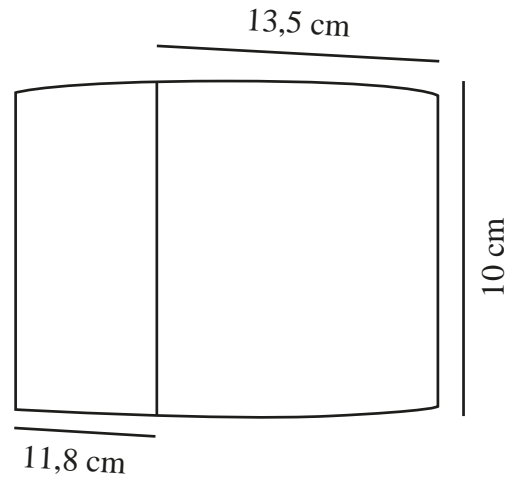

MILDA | WANDVERLICHTING | ANTRACIET

2418351050

nordlux®

Spanning (V): 220-240 Volt
IP-graad: IP44
Klasse (Klasse 1, Klasse 2, Klasse 3): Klasse 2 (Dubbele isolatie)
Lampfitting: LED Module
Parallele verbinding: True

Primair materiaal: Aluminium
Secundair materiaal: Plastic
Kleur: Antraciet

Hoogte (cm): 10
Breedte (cm): 13.5
Projectie (cm): 11.8

EAN: 5704924017742
TUN: 2366820
Artikelnummer: 2418351050
Stuks per masterdoos: 3

Hoogte verkoopdoos (cm): 11
Breedte verkoopdoos (cm): 14.5
Diepte verkoopdoos (cm): 12.5
Verkoopdoos inhoud m³: 0.002
Nettogewicht product (kg): 0.3382

Helderheid van licht (Lumen): 290
Kleurtemperatuur (K): 3000K
Ra-waarde : 80
Levensduur (uur): 25000
Energieklasse: F
Werkelijke Watt (W): 4.9

- Eenvoudig en minimalistisch design • Schijnt zowel omhoog als omlaag • Inclusief lichteffecten
- Parallelschakeling mogelijk • 5 jaar LED-garantie

Milda heeft een eenvoudig en minimalistisch ontwerp en levert zowel naar boven als naar beneden op de muur een interessant lichteffect op. Gebruik de ingebouwde lichtmaskers om een lichtpatroon naar wens te creëren.

ENERG

Nordlux
2418351050

A
B
C
D
E
F
G

5 kWh/1000h

2019/2015