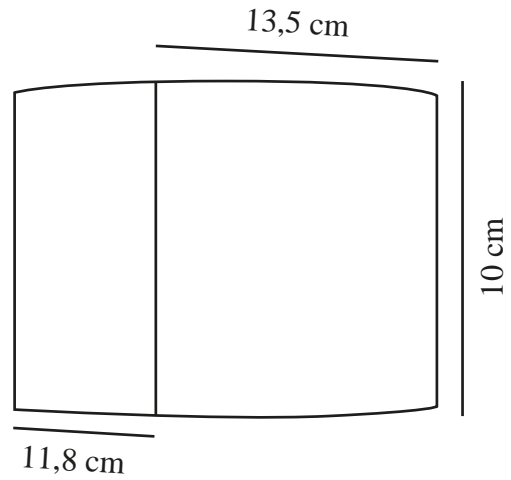

MILDA | VÄGGLAMPA | ANTRACIT

2418351050

nordlux®

Spänning (V): 220-240 Volt
IP-grad: IP44
Klass (Klass 1, Klass 2, Klass 3):
Klass 2 (Dubbel isolerad)
Lampfästmått: LED Module
Parallellkoppling: True

Primärt material: Aluminium
Sekundärt material: Plast
Färg: Antracit

Höjd (cm): 10
Bredd (cm): 13.5
Projektion (cm): 11.8
EAN: 5704924017742
TUN: 2366820
Artikelnummer: 2418351050

Antal per kolla: 3
Säljförpackning höjd (cm): 11
Säljförpackning bredd (cm): 14.5
Säljförpackning djup (cm): 12.5
Säljförpackning volym m³: 0.002
Productens nettovikt (kg): 0.3382

Ljusstyrka (lumen): 290
Färgtemperatur (K): 3000K
Ra-värde : 80
Livslängd (timmar): 25000
Energiklass: F
Faktisk watt (W): 4.9

- Enkel och minimalistisk design
- Lyser både uppåt och nedåt
- Ljuseffekter ingår
- Parallellkoppling möjlig
- Fem års LED-garanti