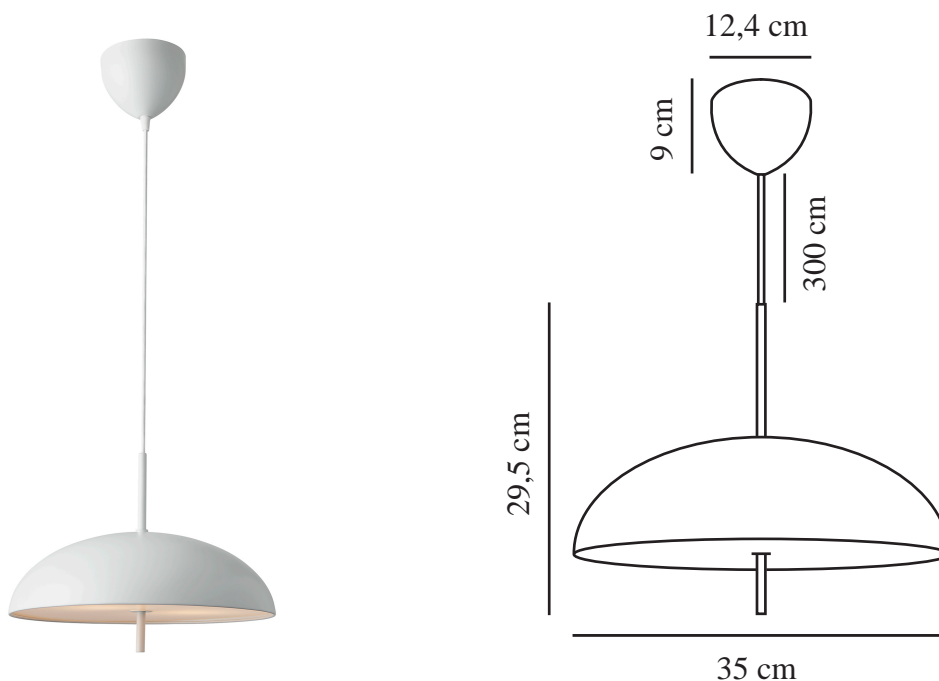

VERSALE 35 | PENDELLEUCHE | WEISS

2420013001

Spannung (V): 220-240 Volt
IP-Grad: IP20
Maximale Lampenleistung (W):
2*40W
Klasse (Klasse 1, Klasse 2,
Klasse 3): Klasse 2 (Dopp. isoliert)
Leuchtmittelsockel: E27
Parallelschaltung: False

Farbe: Weiss
Höhe (cm): 29.5
Breite (cm): 35
Schirmdurchmesser (cm): 35
Außenbereich-Basisabmessungen
(cm): 12.5
Länge (cm): 35

Artikelnummer: 2420013001
Stück pro Hauptkarton: 3
Verkaufsbox Höhe (cm): 22
Verkaufsbox Breite (cm): 38
Verkaufsbox Tiefe (cm): 38
Verkaufsbox Volumen m³ : 0.0318
Produkt Nettogewicht (kg): 1.329

Hauptmaterial: Metall
Sekundärmaterial: Polycarbonat
Kabel Farbe: Weiss
Kabel Länge (cm): 300
Oberflächenmaterial Kabel:
Textilien
Ist das Kabel austauschbar?:
False

EAN: 5704924018244

- Skandinavischer Minimalismus • Skulpturales Design
- Weiches und diffuses Licht

Die Versale-Serie von Anker Studio ist der Inbegriff des skandinavischen Minimalismus, der hier genau auf den Punkt gebracht wird. Ein perfekt runder Lampenschirm mit einer gleichmäßigen Lichtfläche, die nur durch den durchdringenden Rahmen unterbrochen wird. Mit ihrem angenehmen, blendfreien Licht schafft diese Pendelleuchte ganz einfach ein perfektes Ambiente für Ihren Essbereich.