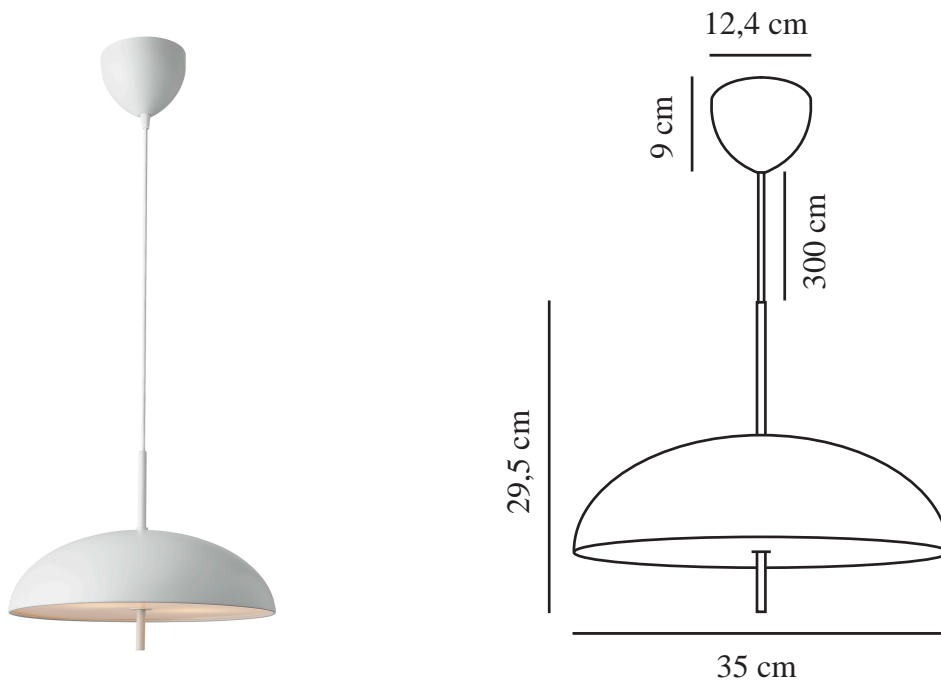

VERSALE 35 | PENDEL | HVID

2420013001

Spænding (V): 220-240 Volt
IP-vurdering: IP20
Maksimal pæreeffekt (W): 2*40W
Klasse (klasse 1, klasse 2, klasse 3): Klasse 2 (Dobbelt isoleret)
Pærefatning: E27
Parallelforbindelse: False

Farve: Hvid
Højde (cm): 29.5
Bredde (cm): 35
Skærm diameter (cm): 35
Udendørssokkel, mål (cm): 12.5
Længde (cm): 35

Varenummer: 2420013001
Stk. pr. master-kasse: 3
Salgskasse, højde (cm): 22
Salgskasse, bredde (cm): 38
Salgskasse, dybde (cm): 38
Salgskasse, volumen (m³): 0.0318
Nettovægt af produkt (kg): 1.329

Primært materiale: Metal
Sekundært materiale:
Polycarbonat
Ledningens farve: Hvid
Ledningens længde (cm): 300
Ledningens overflademateriale:
Tekstil
Kan ledningen udskiftes?: False

EAN-nummer: 5704924018244

- Skandinavisk minimalisme • Skulpturelt design
- Blødt og diffust lys

Versale-serien fra Anker Studio er indbegrebet af skandinavisk minimalisme med et skarpt og helt rent design. En perfekt rund skærm, der giver et ensartet lysfelt kun brudt af det perforerende ophæng. Pendlens behagelige blødfri lys er ideelt til at skabe en indbydende stemning ved dit spisebord.