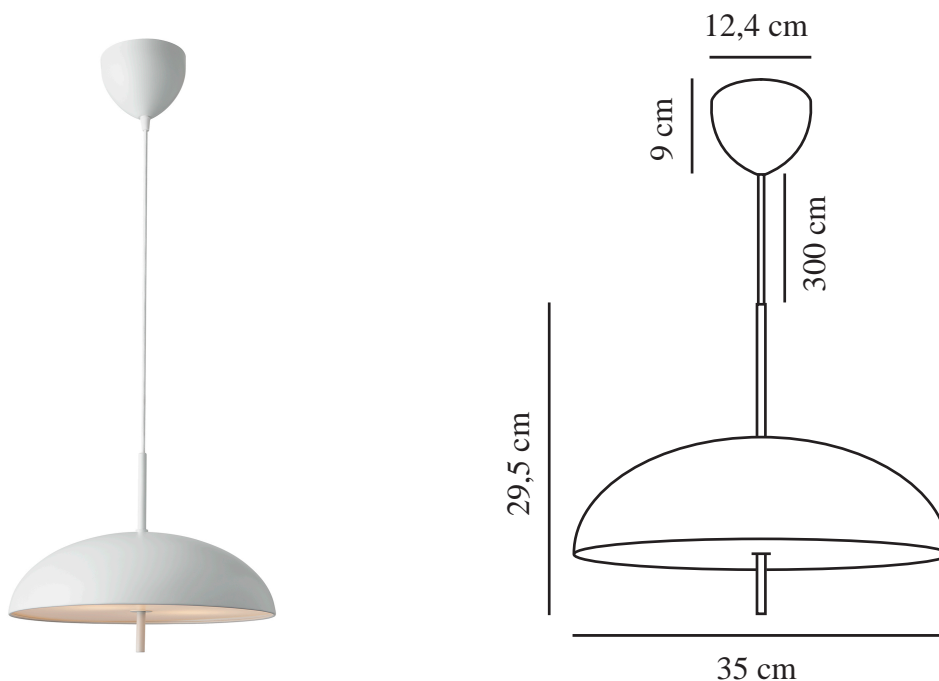

VERSALE 35 | SUSPENSION | BLANC

2420013001

Tension (V): 220-240 Volt
Protection IP: IP20
Puissance maximale de l'ampoule (W): 2*40W
Classe (Classe 1, Classe 2, Classe 3): Classe 2 (Double isolation)
Culot d'ampoule: E27
Connexion parallèle: False

Matière première: Métal
Matériau secondaire: Polycarbonate
Couleur du câble: Blanc
Longueur du câble (cm): 300
Matériau de surface du câble: Textile
Le câble est-il remplaçable: False
Couleur: Blanc

Hauteur (cm): 29.5
Largeur (cm): 35
Diamètre de l'abat-jour (cm): 35
Dimension socle extérieur (cm): 12.5
Longueur (cm): 35

EAN: 5704924018244
Numéro d'article: 2420013001
Pièces par unité d'emballage: 3
Hauteur de la boîte de vente (cm): 22
Largeur de la boîte de vente (cm): 38

Profondeur de la boîte de vente (cm): 38
Volume de la boîte de vente m³: 0.0318
Poids net du produit (kg): 1.329

- Minimalisme scandinave • Design sculptural
- Lumière douce et diffuse

La série Versale d'Anker Studio est la quintessence du minimalisme scandinave dans toute sa rigueur. Un abat-jour parfaitement rond avec une surface lumineuse uniforme seulement perturbée par le cadre perçant. La suspension peut facilement créer l'ambiance parfaite pour votre coin repas grâce à une lumière agréable et non éblouissante.