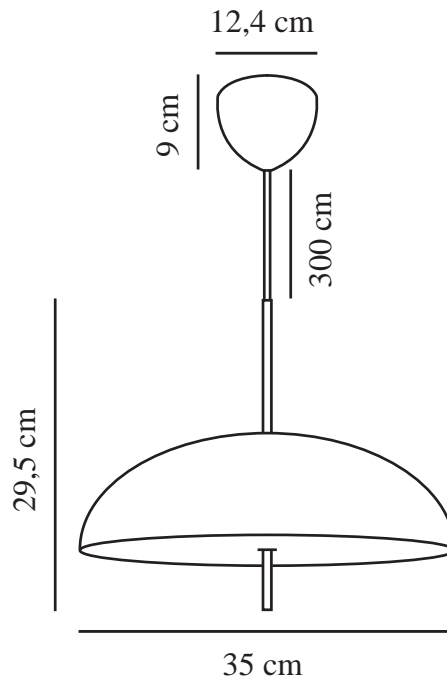

VERSALE 35 | HANGERS / OPGESCHORTE VERLICHTING | WIT

2420013001

Spanning (V): 220-240 Volt
IP-graad: IP20
Maximaal lampvermogen (W):
2*40W
Klasse (Klasse 1, Klasse 2,
Klasse 3): Klasse 2 (Dubbele
isolatie)
Lampfitting: E27
Parallele verbinding: False

Kleur: wit
Hoogte (cm): 29.5
Breedte (cm): 35
Diameter kap (cm): 35
Maat basis voor buiten (cm): 12.5
Lengte (cm): 35
EAN: 5704924018244

Artikelnummer: 2420013001
Stuks per masterdoos: 3
Hoogte verkoopdoos (cm): 22
Breedte verkoopdoos (cm): 38
Diepte verkoopdoos (cm): 38
Verkoopdoos inhoud m³ : 0.0318
Nettogewicht product (kg): 1.329

Primair materiaal: Metaal
Secundair materiaal:
Polycarbonaat
Kleur van de kabel: wit
Lengte van de kabel (cm): 300
Oppervlaktemateriaal van de
kabel:: Textiel
Is de kabel vervangbaar?: False

- Scandinavisch minimalisme • Sculpturaal design
- Zacht en diffuus licht

De Versale-serie van Anker Studio is de belichaming van Scandinavisch minimalisme tot in de kern. Een perfect ronde kap met een uniform lichtoppervlak dat alleen wordt verstoord door het uitstekende frame. De hanglamp kan gemakkelijk de perfecte sfeer voor je eethoek creëren met een aangenaam, verblindingsvrij licht.