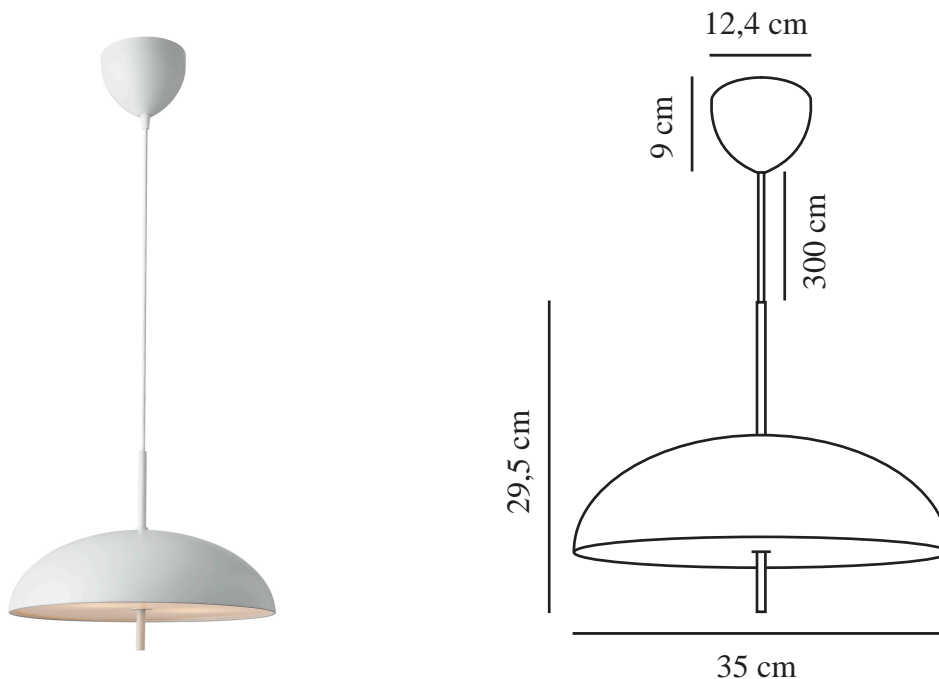

VERSALE 35 | TAKPENDEL | HVIT

2420013001

Spenning (V): 220-240 Volt
IP-grad: IP20
Maksimal lysstyrke (W): 2*40W
Klasse (Klasse 1, Klasse 2, Klasse 3): Klasse 2 (Dobbelt isolert)
Pæresokkel: E27
Parallellkobling: False

Farge: Hvit
Høyde (cm): 29.5
Bredde (cm): 35
Skjerm diameter (cm): 35
Utvendig grunn dimensjon (cm): 12.5
Lengde (cm): 35

Artikkelnummer: 2420013001
Stk. per master box: 3
Høyde på salgseske (cm): 22
Bredde på salgseske (cm): 38
Dybde på salgseske (cm): 38
Volum i salgseske m³: 0.0318
Produktets nettovekt (kg): 1.329

Primært materiale: Metal
Sekundært materiale:
Polykarbonat
Kabelfarge: Hvit
Kabellengde (cm): 300
Kabelens overflatemateriale:
Tekstil
Kan kabelen byttes ut?: False

EAN: 5704924018244

- Skandinavisk minimalisme • Skulpturelt design
- Mykt og diffust lys