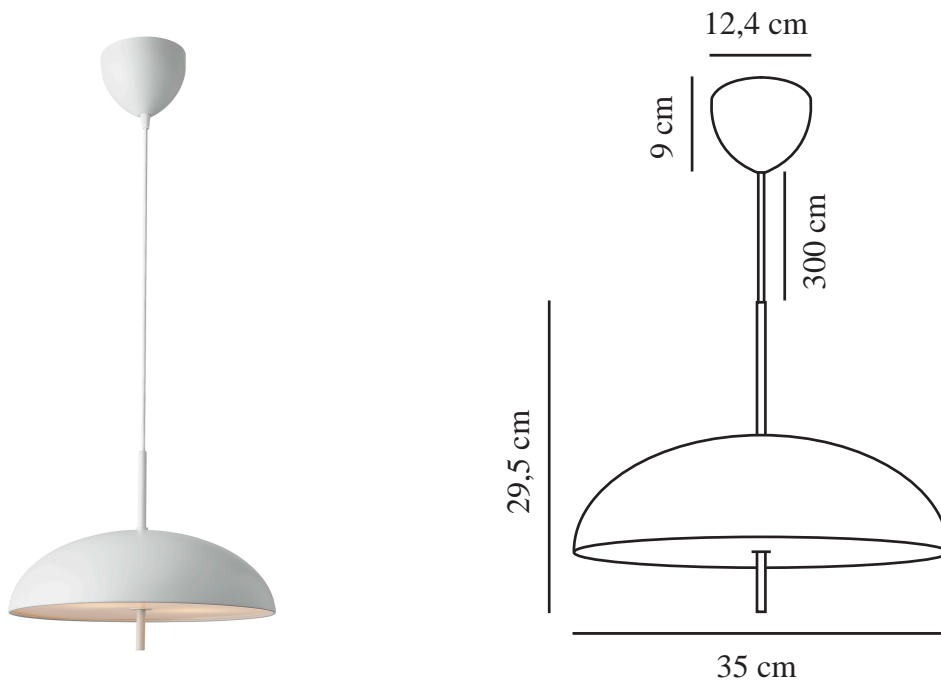

VERSALE 35 | TAKLAMPA | VIT

2420013001

Spänning (V): 220-240 Volt
IP-grad: IP20
Maximal lampeffekt (W): 2*40W
Klass (Klass 1, Klass 2, Klass 3):
Klass 2 (Dubbel isolerad)
Lampfattning: E27
Parallellkoppling: False

Primärt material: Metall
Sekundärt material: Polykarbonat
Kabelfärg: Vit
Kabellängd (cm): 300
Ytmaterial på kabeln: Textil
Är kabeln utbyttbar?: False
Färg: Vit

Höjd (cm): 29.5
Bredd (cm): 35
Skärmdiameter (cm): 35
Utvändigt basmått (cm): 12.5
Längd (cm): 35

EAN: 5704924018244
Artikelnummer: 2420013001
Antal per kolla: 3
Säljförpackning höjd (cm): 22

Säljförpackning bredd cm: 38
Säljförpackning djup (cm): 38
Säljförpackning volym m³: 0.0318
Productens nettovikt (kg): 1.329

- Skandinavisk minimalism • Skulptural design
- Mjukt och diffust ljus

Versale-serien från Anker Studio är sinnebilderna av skandinavisk minimalism. En perfekt rund skärm med en jämn ljus yta som bara bryts av staven som går igenom ytan. Pendellampan skapar enkelt den perfekta atmosfären över din matplats med ett behagligt ljus som är bländfritt på grund av den opala skärmen som finns under ljuskällan.