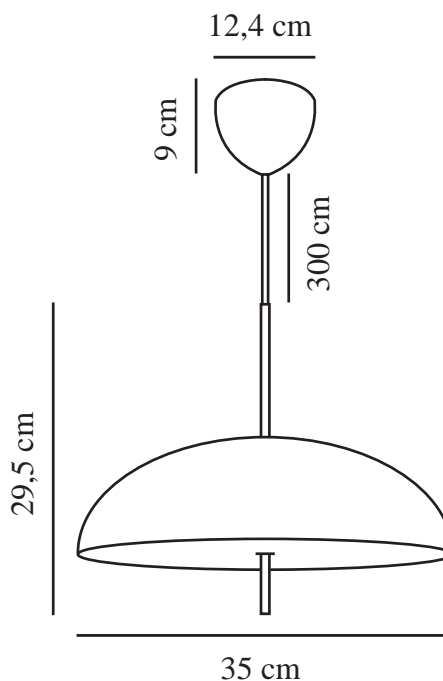

VERSALE 35 | PENDELLEUCHE | SCHWARZ

2420013003

Spannung (V): 220-240 Volt
IP-Grad: IP20
Maximale Lampenleistung (W):
2x40W
Klasse (Klasse 1, Klasse 2,
Klasse 3): Klasse 2 (Dopp. isoliert)
Leuchtmittelsockel: E27
Parallelschaltung: False

Hauptmaterial: Metall
Sekundärmaterial: Polycarbonat
Kabel Farbe: Schwarz
Kabel Länge (cm): 300
Oberflächenmaterial Kabel:
Textilien
Ist das Kabel austauschbar?:
False

Farbe: Schwarz
Höhe (cm): 29.5
Breite (cm): 35
Schirmdurchmesser (cm): 35
Schirmhöhe (cm): 35
Länge (cm): 35

EAN: 5704924018251
Artikelnummer: 2420013003

Stück pro Hauptkarton: 3
Verkaufsbox Höhe (cm): 22
Verkaufsbox Breite (cm): 38
Verkaufsbox Tiefe (cm): 38
Verkaufsbox Volumen m³: 0.0318
Produkt Nettogewicht (kg): 1.329

- Skandinavischer Minimalismus • Skulpturales Design
- Weiches und diffuses Licht

Die Versale-Serie von Anker Studio stellt mit ihrem strengen und klaren Design den Inbegriff des skandinavischen Minimalismus dar. Ein perfekt runder Lampenschirm mit einer gleichmäßigen Lichtfläche, die nur durch die perforierte Aufhängung gebrochen wird. Mit ihrem angenehmen, blendfreien Licht schafft diese Pendelleuchte ganz einfach ein einladendes Ambiente für Ihren Essbereich.