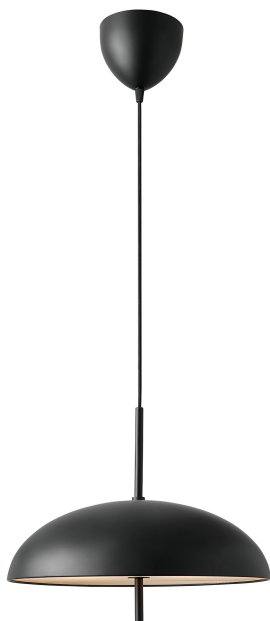

VERSALE 35 | PENDELLEUCHE | SCHWARZ

2420013003

Spannung (V): 220-240 Volt
IP-Grad: IP20
Maximale Lampenleistung (W):
2x40W
Klasse (Klasse 1, Klasse 2,
Klasse 3): Klasse 2 (Dopp. isoliert)
Leuchtmittelsockel: E27
Parallelschaltung: False

Hauptmaterial: Metall
Sekundärmaterial: Polycarbonat
Kabel Farbe: Schwarz
Kabel Länge (cm): 300
Oberflächenmaterial Kabel:
Textilien
Ist das Kabel austauschbar?:
False

Farbe: Schwarz
Höhe (cm): 29.5
Breite (cm): 35
Schirmdurchmesser (cm): 35
Schirmhöhe (cm): 35
Länge (cm): 35

- Skandinavischer Minimalismus • Skulpturales Design
- Weiches und diffuses Licht

Die Versale-Serie von Anker Studio stellt mit ihrem strengen und klaren Design den Inbegriff des skandinavischen Minimalismus dar. Ein perfekt runder Lampenschirm mit einer gleichmäßigen Lichtfläche, die nur durch die perforierte Aufhängung gebrochen wird. Mit ihrem angenehmen, blendfreien Licht schafft diese Pendelleuchte ganz einfach ein einladendes Ambiente für Ihren Essbereich.