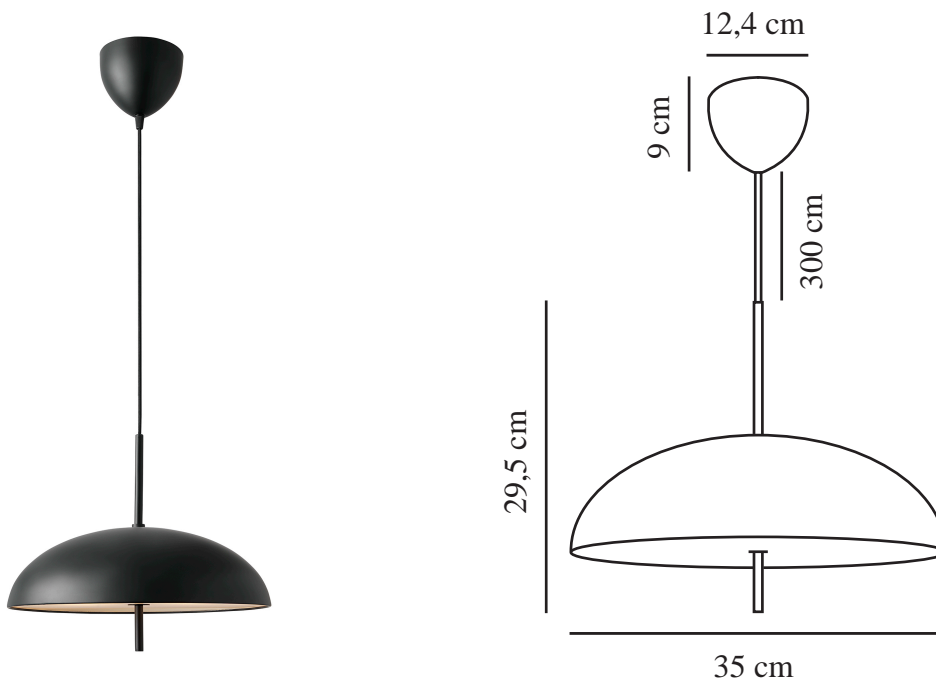

VERSALE 35 | PENDEL | SORT

2420013003

Spænding (V): 220-240 Volt
IP-vurdering: IP20
Maksimal pæreeffekt (W): 2*40W
Klasse (klasse 1, klasse 2, klasse 3): Klasse 2 (Dobbelt isoleret)
Pærefatning: E27
Parallelforbindelse: False

Primært materiale: Metal
Sekundært materiale:
Polycarbonat
Ledningens farve: Sort
Ledningens længde (cm): 300
Ledningens overflademateriale:
Tekstil
Kan ledningen udskiftes?: False

Farve: Sort
Højde (cm): 29.5
Bredde (cm): 35
Skærmdiameter (cm): 35
Skærmhøjde (cm): 35
Udendørssokkel, mål (cm): 12.5
Længde (cm): 35

EAN-nummer: 5704924018251

Varenummer: 2420013003
Stk. pr. master-kasse: 3
Salgskasse, højde (cm): 22
Salgskasse, bredde (cm): 38
Salgskasse, dybde (cm): 38
Salgskasse, volumen (m³): 0.0318
Nettovægt af produkt (kg): 1.329

- Skandinavisk minimalisme • Skulpturelt design
- Blødt og diffust lys

Versale-serien fra Anker Studio er indbegrebet af skandinavisk minimalisme med et skarpt og helt rent design. En perfekt rund skærm, der giver et ensartet lysfelt kun brudt af det perforerende ophæng. Pendlens behagelige blødfri lys er ideelt til at skabe en indbydende stemning ved dit spisebord.