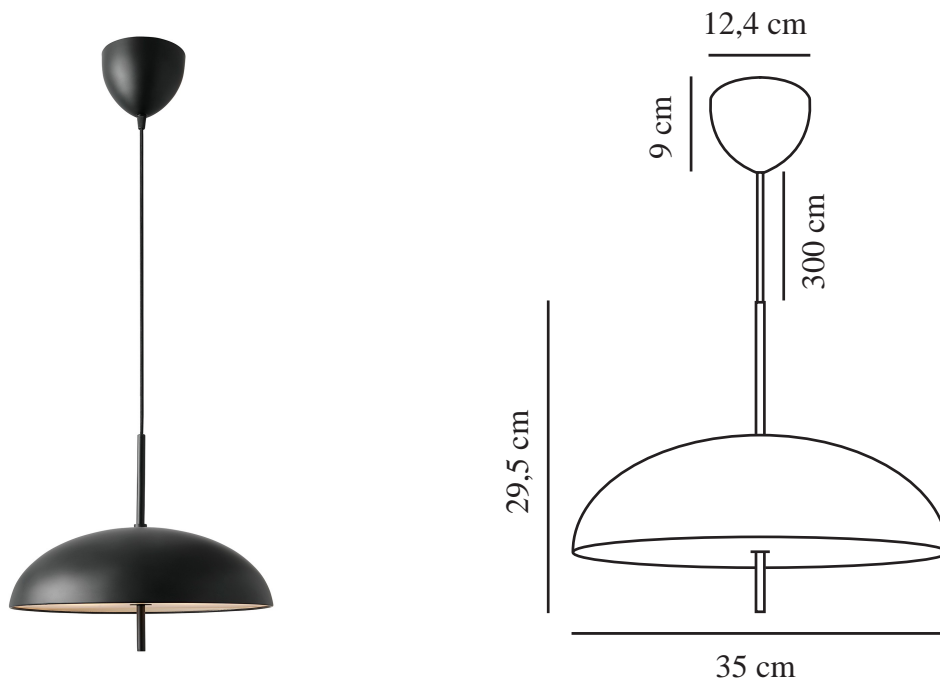

VERSALE 35 | PENDEL | SORT

2420013003

Spænding (V): 220-240 Volt
IP-vurdering: IP20
Maksimal pæreeffekt (W): 2x40W
Klasse (klasse 1, klasse 2, klasse 3): Klasse 2 (Dobbelt isoleret)
Pærefatning: E27
Parallelforbindelse: False

Farve: Sort
Højde (cm): 29.5
Bredde (cm): 35
Skærmdiameter (cm): 35
Skærmhøjde (cm): 35
Længde (cm): 35

Varenummer: 2420013003
Stk. pr. master-kasse: 3
Salgskasse, højde (cm): 22
Salgskasse, bredde (cm): 38
Salgskasse, dybde (cm): 38
Salgskasse, volumen (m³): 0.0318
Nettovægt af produkt (kg): 1.329

Primært materiale: Metal
Sekundært materiale:
Polycarbonat
Ledningens farve: Sort
Ledningens længde (cm): 300
Ledningens overflademateriale:
Tekstil
Kan ledningen udskiftes?: False

EAN-nummer: 5704924018251

- Skandinavisk minimalisme • Skulpturelt design
- Blødt og diffust lys

Versale-serien fra Anker Studio er indbegrebet af skandinavisk minimalisme med et skarpt og helt rent design. En perfekt rund skærm, der giver et ensartet lysfelt kun brudt af det perforerende ophæng. Pendlens behagelige blødfri lys er ideelt til at skabe en indbydende stemning ved dit spisebord.