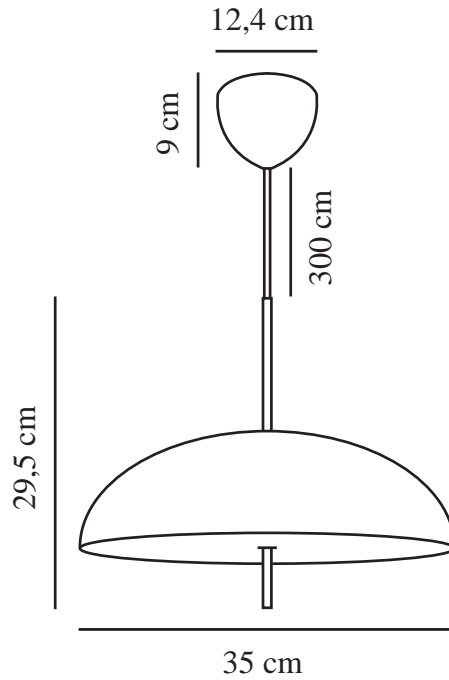

VERSALE 35 | SUSPENSION | NOIR

2420013003

Tension (V): 220-240 Volt
Protection IP: IP20
Puissance maximale de l'ampoule (W): 2*40W
Classe (Classe 1, Classe 2, Classe 3): Classe 2 (Double isolation)
Culot d'ampoule: E27
Connexion parallèle: False

Matière première: Métal
Matériau secondaire: Polycarbonate
Couleur du câble: Noir
Longueur du câble (cm): 300
Matériau de surface du câble: Textile
Le câble est-il remplaçable: False
Couleur: Noir

Hauteur (cm): 29.5
Largeur (cm): 35
Diamètre de l'abat-jour (cm): 35
Hauteur de l'abat-jour (cm): 35
Dimension socle extérieur (cm): 12.5
Longueur (cm): 35

EAN: 5704924018251
Numéro d'article: 2420013003
Pièces par unité d'emballage: 3
Hauteur de la boîte de vente (cm): 22
Largeur de la boîte de vente (cm): 38

Profondeur de la boîte de vente (cm): 38
Volume de la boîte de vente m³: 0.0318
Poids net du produit (kg): 1.329

- Minimalisme scandinave • Design sculptural
- Lumière douce et diffuse

La série Versale d'Anker Studio est la quintessence du minimalisme scandinave dans toute sa rigueur. Un abat-jour parfaitement rond avec une surface lumineuse uniforme seulement perturbée par le cadre perçant. La suspension peut facilement créer l'ambiance parfaite pour votre coin repas grâce à une lumière agréable et non éblouissante.