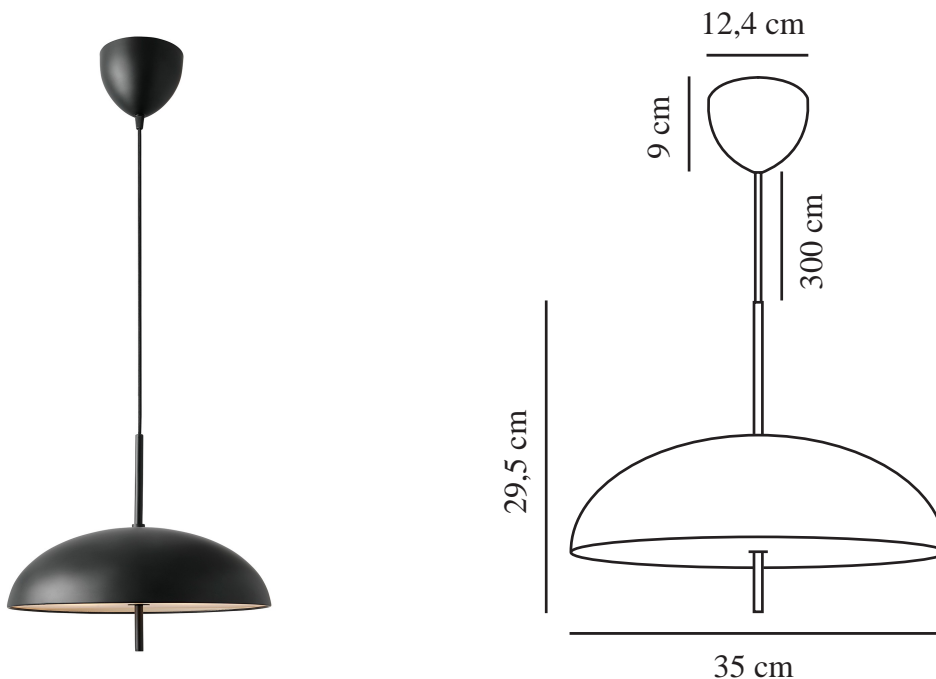

# VERSALE 35 | SUSPENSION | NOIR

2420013003

Tension (V): 220-240 Volt  
Protection IP: IP20  
Puissance maximale de l'ampoule (W): 2x40W  
Classe (Classe 1, Classe 2, Classe 3): Classe 2 (Double isolation)  
Culot d'ampoule: E27  
Connexion parallèle: False

Matière première: Métal  
Matériau secondaire: Polycarbonate  
Couleur du câble: Noir  
Longueur du câble (cm): 300  
Matériau de surface du câble: Textile  
Le câble est-il remplaçable: False

Couleur: Noir  
Hauteur (cm): 29.5  
Largeur (cm): 35  
Diamètre de l'abat-jour (cm): 35  
Hauteur de l'abat-jour (cm): 35  
Longueur (cm): 35

EAN: 5704924018251  
Numéro d'article: 2420013003  
Pièces par unité d'emballage: 3  
Hauteur de la boîte de vente (cm): 22

Largeur de la boîte de vente (cm): 38  
Profondeur de la boîte de vente (cm): 38  
Volume de la boîte de vente m<sup>3</sup>: 0.0318  
Poids net du produit (kg): 1.329

- Minimalisme scandinave • Design sculptural
- Lumière douce et diffuse

La série Versale d'Anker Studio est la quintessence du minimalisme scandinave dans toute sa rigueur. Un abat-jour parfaitement rond avec une surface lumineuse uniforme seulement perturbée par le cadre perçant. La suspension peut facilement créer l'ambiance parfaite pour votre coin repas grâce à une lumière agréable et non éblouissante.