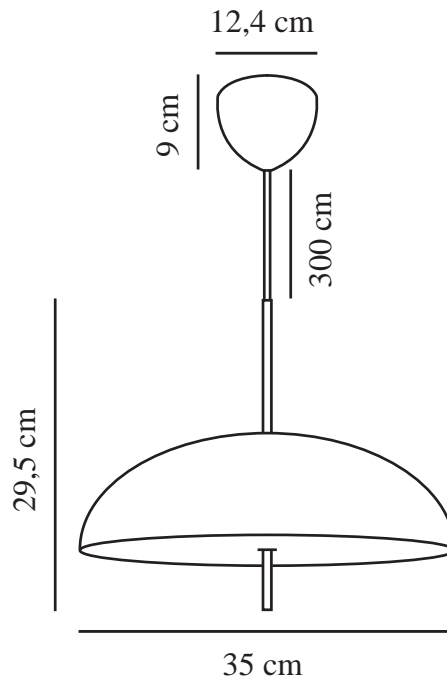

VERSALE 35 | HANGERS / OPGESCHORTE VERLICHTING | ZWART

2420013003

Spanning (V): 220-240 Volt
IP-graad: IP20
Maximaal lampvermogen (W):
2*40W
Klasse (Klasse 1, Klasse 2,
Klasse 3): Klasse 2 (Dubbele
isolatie)
Lampfitting: E27
Parallele verbinding: False

Primair materiaal: Metaal
Secundair materiaal:
Polycarbonaat
Kleur van de kabel: Zwart
Lengte van de kabel (cm): 300
Oppervlaktemateriaal van de
kabel:: Textiel
Is de kabel vervangbaar?: False

Kleur: Zwart
Hoogte (cm): 29.5
Breedte (cm): 35
Diameter kap (cm): 35
Hoogte kap (cm): 35
Maat basis voor buiten (cm): 12.5
Lengte (cm): 35

EAN: 5704924018251

Artikelnummer: 2420013003
Stuks per masterdoos: 3
Hoogte verkoopdoos (cm): 22
Breedte verkoopdoos (cm): 38
Diepte verkoopdoos (cm): 38
Verkoopdoos inhoud m³ : 0.0318
Nettogewicht product (kg): 1.329

- Scandinavisch minimalisme • Sculpturaal design
- Zacht en diffuus licht

De Versale-serie van Anker Studio is de belichaming van Scandinavisch minimalisme tot in de kern. Een perfect ronde kap met een uniform lichtoppervlak dat alleen wordt verstoord door het uitstekende frame. De hanglamp kan gemakkelijk de perfecte sfeer voor je eethoek creëren met een aangenaam, verblindingsvrij licht.