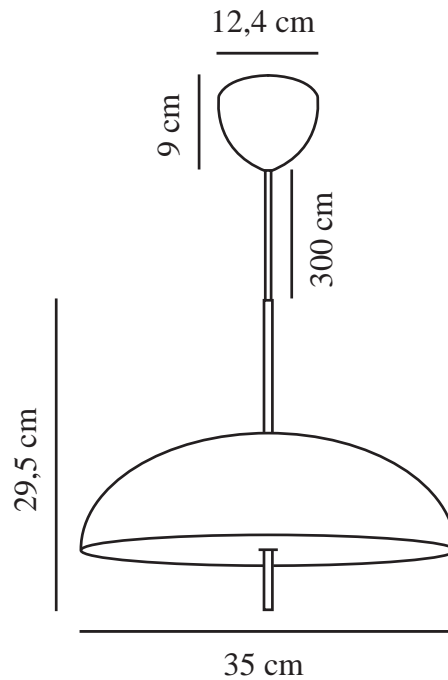

VERSALE 35 | HANGERS / OPGESCHORTE VERLICHTING | ZWART

2420013003

Spanning (V): 220-240 Volt
IP-graad: IP20
Maximaal lampvermogen (W):
2x40W
Klasse (Klasse 1, Klasse 2,
Klasse 3): Klasse 2 (Dubbele
isolatie)
Lampfitting: E27
Parallele verbinding: False

Is de kabel vervangbaar?: False
Kleur: Zwart

Hoogte (cm): 29.5
Breedte (cm): 35
Diameter kap (cm): 35
Hoogte kap (cm): 35
Lengte (cm): 35

EAN: 5704924018251
Artikelnummer: 2420013003
Stuks per masterdoos: 3
Hoogte verkoopdoos (cm): 22
Breedte verkoopdoos (cm): 38
Diepte verkoopdoos (cm): 38
Verkoopdoos inhoud m³ : 0.0318
Nettogewicht product (kg): 1.329

Primair materiaal: Metaal
Secundair materiaal:
Polycarbonaat
Kleur van de kabel: Zwart
Lengte van de kabel (cm): 300
Oppervlaktemateriaal van de
kabel: Textiel

- Scandinavisch minimalisme • Sculpturaal design
- Zacht en diffuus licht

De Versale-serie van Anker Studio is de belichaming van Scandinavisch minimalisme tot in de kern. Een perfect ronde kap met een uniform lichtoppervlak dat alleen wordt verstoord door het uitstekende frame. De hanglamp kan gemakkelijk de perfecte sfeer voor je eethoek creëren met een aangenaam, verblindingsvrij licht.