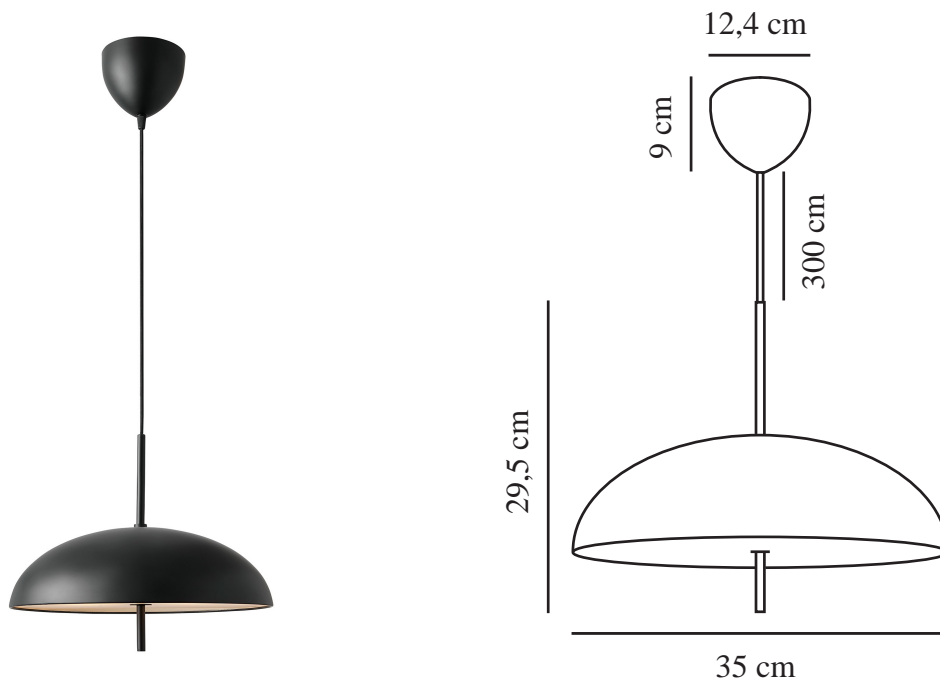

VERSALE 35 | TAKPENDEL | SORT

2420013003

Spenning (V): 220-240 Volt
IP-grad: IP20
Maksimal lysstyrke (W): 2x40W
Klasse (Klasse 1, Klasse 2, Klasse 3): Klasse 2 (Dobbelt isolert)
Pæresokkel: E27
Parallellkobling: False

Farge: Sort
Høyde (cm): 29.5
Bredde (cm): 35
Skjerm diameter (cm): 35
Skjerm høyde (cm): 35
Lengde (cm): 35

Artikkelnummer: 2420013003
Stk. per master box: 3
Høyde på salgseske (cm): 22
Bredde på salgseske (cm): 38
Dybde på salgseske (cm): 38
Volum i salgseske m³: 0.0318
Produktets nettovekt (kg): 1.329

EAN: 5704924018251

Primært materiale: Metal
Sekundært materiale:
Polykarbonat
Kabelfarge: Sort
Kabellengde (cm): 300
Kabelens overflatemateriale:
Tekstil
Kan kabelen byttes ut?: False

- Skandinavisk minimalisme • Skulpturelt design
- Mykt og diffust lys