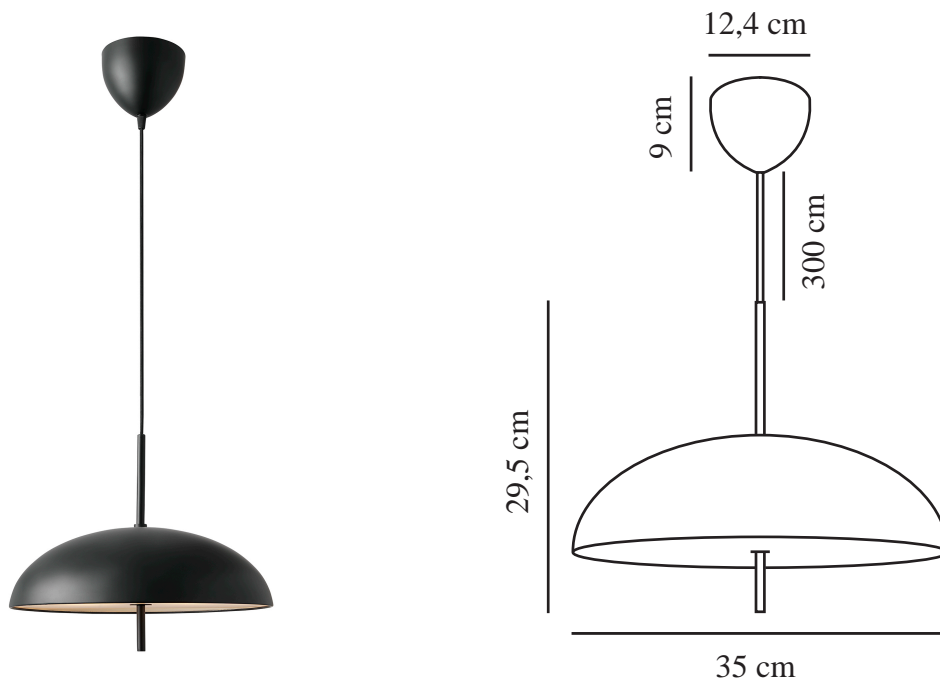

# VERSALE 35 | TAKPENDEL | SORT

2420013003

Spenning (V): 220-240 Volt  
IP-grad: IP20  
Maksimal lysstyrke (W): 2\*40W  
Klasse (Klasse 1, Klasse 2, Klasse 3): Klasse 2 (Dobbelt isolert)  
Pæresokkel: E27  
Parallellkobling: False

Primært materiale: Metal  
Sekundært materiale: Polykarbonat  
Kabelfarge: Sort  
Kabellengde (cm): 300  
Kabelens overflatemateriale: Tekstil  
Kan kabelen byttes ut?: False

Farge: Sort  
Høyde (cm): 29.5  
Bredde (cm): 35  
Skjerm diameter (cm): 35  
Skjerm høyde (cm): 35  
Utvendig grunn dimensjon (cm): 12.5  
Lengde (cm): 35

EAN: 5704924018251

Artikkelnummer: 2420013003  
Stk. per master box: 3  
Høyde på salgseske (cm): 22  
Bredde på salgseske (cm): 38  
Dybde på salgseske (cm): 38  
Volum i salgseske m<sup>3</sup>: 0.0318  
Produktets nettovekt (kg): 1.329

- Skandinavisk minimalisme • Skulpturelt design
- Mykt og diffust lys

Versale-serien fra Anker Studio er selve symbolet på skandinavisk minimalisme skåret helt til kjernen. En perfekt rund skjerm som gir et ensartet lysfelt kun brutt av opphenget som går gjennom skjermen. Pendellampen er ideell til å skape en innbydende stemning ved spisebordet med sitt behagelige lys som ikke blander.