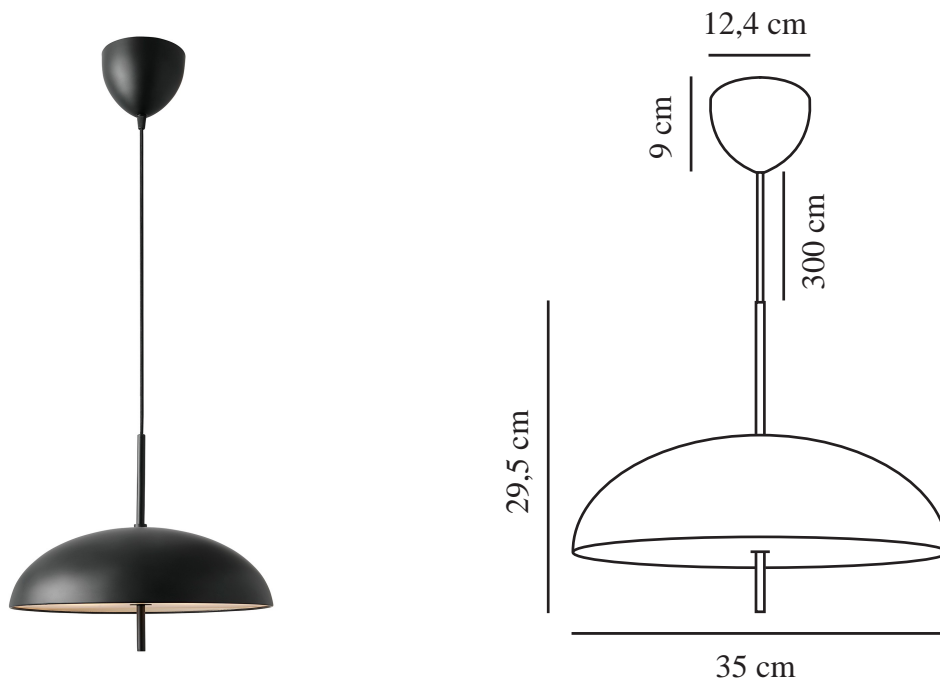

# VERSALE 35 | TAKLAMPA | SVART

2420013003

Spänning (V): 220-240 Volt  
IP-grad: IP20  
Maximal lampeffekt (W): 2x40W  
Klass (Klass 1, Klass 2, Klass 3):  
Klass 2 (Dubbel isolerad)  
Lampfattning: E27  
Parallellkoppling: False

Primärt material: Metall  
Sekundärt material: Polykarbonat  
Kabelfärg: Svart  
Kabellängd (cm): 300  
Ytmaterial på kabeln: Textil  
Är kabeln utbyttbar?: False  
Färg: Svart

Höjd (cm): 29.5  
Bredd (cm): 35  
Skärmdiameter (cm): 35  
Skärmhöjd (cm): 35  
Längd (cm): 35  
EAN: 5704924018251  
Artikelnummer: 2420013003  
Antal per kolla: 3  
Säljförpackning höjd (cm): 22

Säljförpackning bredd cm: 38  
Säljförpackning djup (cm): 38  
Säljförpackning volym m<sup>3</sup>: 0.0318  
Productens nettovikt (kg): 1.329

- Skandinavisk minimalism • Skulptural design
- Mjukt och diffust ljus