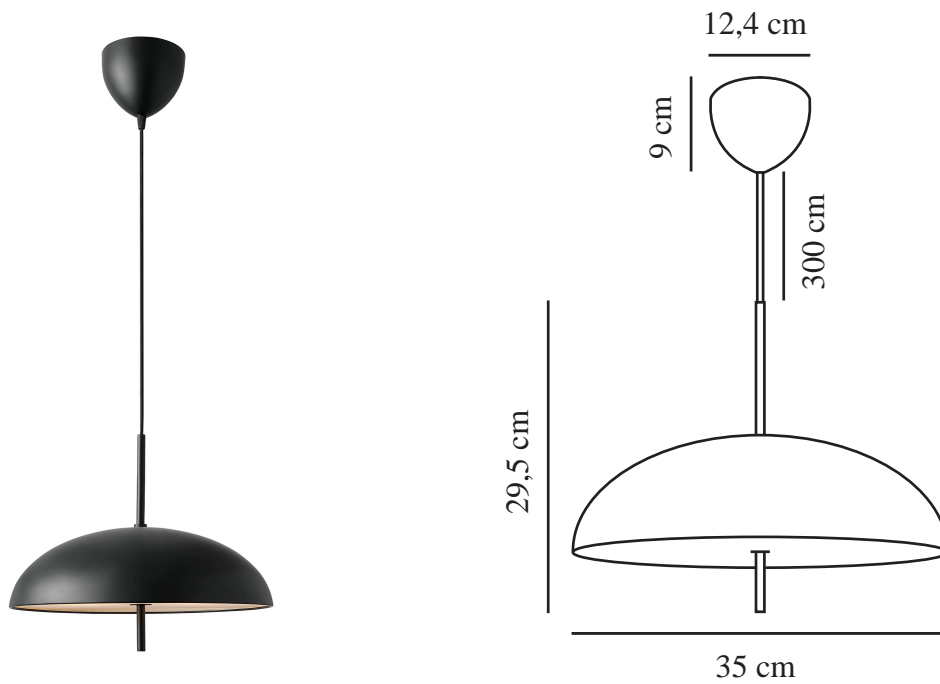

VERSALE 35 | TAKLAMPA | SVART

2420013003

Spänning (V): 220-240 Volt
IP-grad: IP20
Maximal lampeffekt (W): 2*40W
Klass (Klass 1, Klass 2, Klass 3):
Klass 2 (Dubbel isolerad)
Lampfättning: E27
Parallellkoppling: False

Primärt material: Metall
Sekundärt material: Polykarbonat
Kabelfärg: Svart
Kabellängd (cm): 300
Ytmaterial på kabeln: Textil
Är kabeln utbyttbar?: False
Färg: Svart

Höjd (cm): 29.5
Bredd (cm): 35
Skärmdiameter (cm): 35
Skärmhöjd (cm): 35
Utvändigt basmått (cm): 12.5
Längd (cm): 35

EAN: 5704924018251
Artikelnummer: 2420013003
Antal per kolla: 3
Säljförpackning höjd (cm): 22

Säljförpackning bredd cm: 38
Säljförpackning djup (cm): 38
Säljförpackning volym m³: 0.0318
Productens nettovikt (kg): 1.329