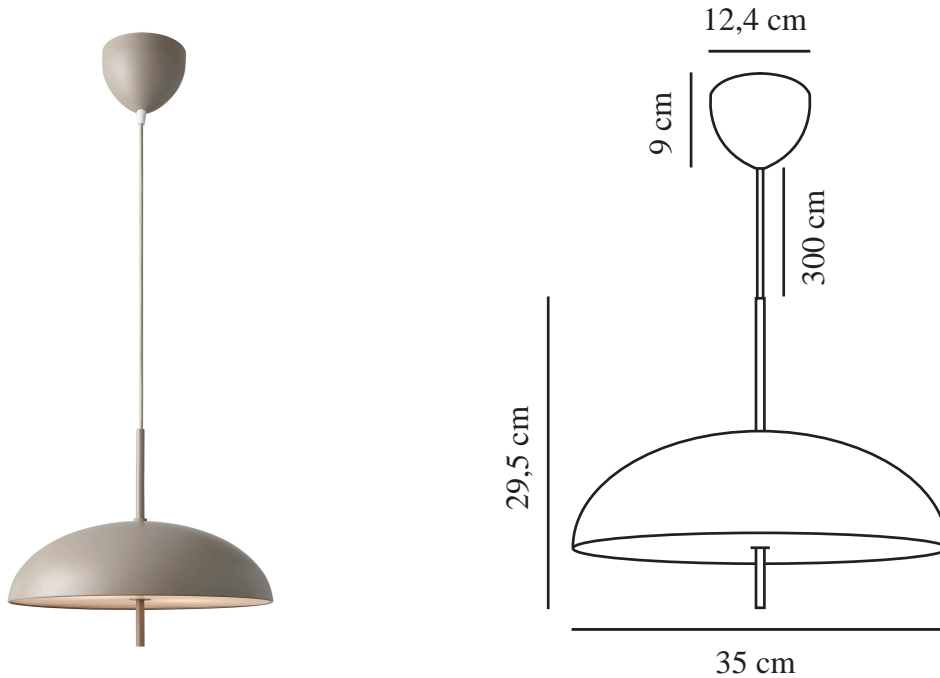

VERSALE 35 | PENDELLEUCHE | BRAUN

2420013009

Spannung (V): 220-240 Volt
IP-Grad: IP20
Maximale Lampenleistung (W):
2*40W
Klasse (Klasse 1, Klasse 2,
Klasse 3): Klasse 2 (Dopp. isoliert)
Leuchtmittelsockel: E27
Parallelschaltung: False

Farbe: Braun
Höhe (cm): 29.5
Breite (cm): 35
Schirmdurchmesser (cm): 35
Außenbereich-Basisabmessungen
(cm): 12.5
Länge (cm): 35

Artikelnummer: 2420013009
Stück pro Hauptkarton: 3
Verkaufsbox Höhe (cm): 22
Verkaufsbox Breite (cm): 38
Verkaufsbox Tiefe (cm): 38
Verkaufsbox Volumen m³: 0.0318
Produkt Nettogewicht (kg): 1.329

Hauptmaterial: Metall
Sekundärmaterial: Polycarbonat
Kabel Farbe: Braun
Kabel Länge (cm): 300
Oberflächenmaterial Kabel:
Textilien
Ist das Kabel austauschbar?:
False

EAN: 5704924018268

- Skandinavischer Minimalismus • Skulpturales Design
- Weiches und diffuses Licht

Die Versale-Serie von Anker Studio stellt mit ihrem strengen und klaren Design den Inbegriff des skandinavischen Minimalismus dar. Ein perfekt runder Lampenschirm mit einer gleichmäßigen Lichtfläche, die nur durch die perforierte Aufhängung gebrochen wird. Mit ihrem angenehmen, blendfreien Licht schafft diese Pendelleuchte ganz einfach ein einladendes Ambiente für Ihren Essbereich.