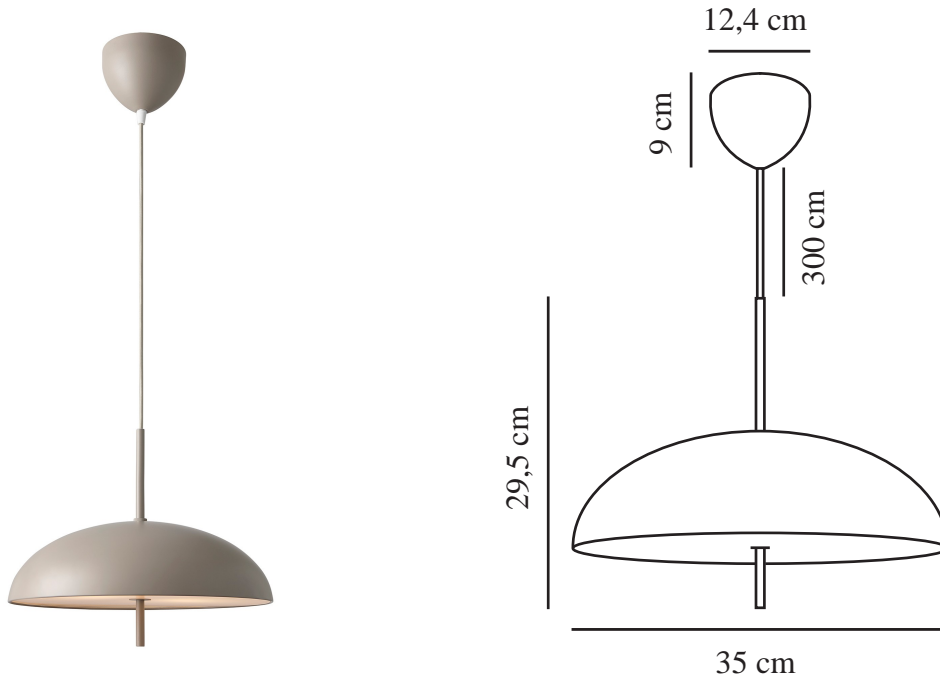

# VERSALE 35 | PENDELLEUCHE | BRAUN

2420013009

Spannung (V): 220-240 Volt  
IP-Grad: IP20  
Maximale Lampenleistung (W):  
2x40W  
Klasse (Klasse 1, Klasse 2,  
Klasse 3): Klasse 2 (Dopp. isoliert)  
Leuchtmittelsockel: E27  
Parallelschaltung: False

Hauptmaterial: Metall  
Sekundärmaterial: Polycarbonat  
Kabel Farbe: Braun  
Kabel Länge (cm): 300  
Oberflächenmaterial Kabel:  
Textilien  
Ist das Kabel austauschbar?:  
False

Farbe: Braun  
Höhe (cm): 29.5  
Breite (cm): 35  
Schirmdurchmesser (cm): 35  
Länge (cm): 35

EAN: 5704924018268  
Artikelnummer: 2420013009

Stück pro Hauptkarton: 3  
Verkaufsbox Höhe (cm): 22  
Verkaufsbox Breite (cm): 38  
Verkaufsbox Tiefe (cm): 38  
Verkaufsbox Volumen m<sup>3</sup>: 0.0318  
Produkt Nettogewicht (kg): 1.329

- Skandinavischer Minimalismus • Skulpturales Design
- Weiches und diffuses Licht

Die Versale-Serie von Anker Studio stellt mit ihrem strengen und klaren Design den Inbegriff des skandinavischen Minimalismus dar. Ein perfekt runder Lampenschirm mit einer gleichmäßigen Lichtfläche, die nur durch die perforierte Aufhängung gebrochen wird. Mit ihrem angenehmen, blendfreien Licht schafft diese Pendelleuchte ganz einfach ein einladendes Ambiente für Ihren Essbereich.