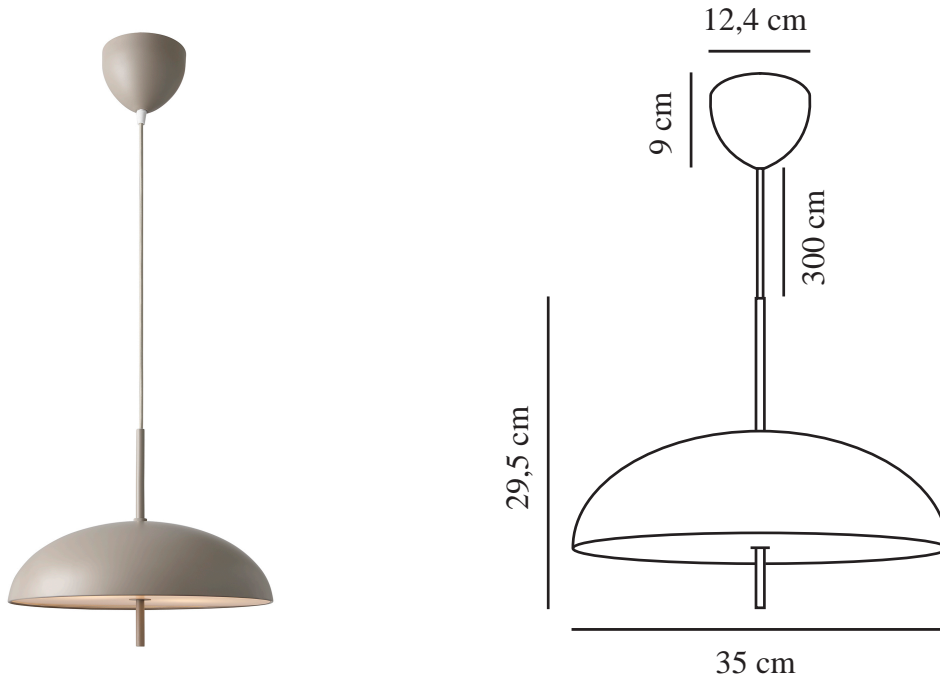

# VERSALE 35 | PENDEL | BRUN

2420013009

Spænding (V): 220-240 Volt  
IP-vurdering: IP20  
Maksimal pæreeffekt (W): 2\*40W  
Klasse (klasse 1, klasse 2, klasse 3): Klasse 2 (Dobbelt isoleret)  
Pærefatning: E27  
Parallelforbindelse: False

Farve: Brun  
Højde (cm): 29.5  
Bredde (cm): 35  
Skærmdiameter (cm): 35  
Udendørssokkel, mål (cm): 12.5  
Længde (cm): 35

Varenummer: 2420013009  
Stk. pr. master-kasse: 3  
Salgskasse, højde (cm): 22  
Salgskasse, bredde (cm): 38  
Salgskasse, dybde (cm): 38  
Salgskasse, volumen (m<sup>3</sup>): 0.0318  
Nettovægt af produkt (kg): 1.329

Primært materiale: Metal  
Sekundært materiale:  
Polycarbonat  
Ledningens farve: Brun  
Ledningens længde (cm): 300  
Ledningens overflademateriale:  
Tekstil  
Kan ledningen udskiftes?: False

EAN-nummer: 5704924018268

- Skandinavisk minimalisme • Skulpturelt design
- Blødt og diffust lys

Versale-serien fra Anker Studio er indbegrebet af skandinavisk minimalisme med et skarpt og helt rent design. En perfekt rund skærm, der giver et ensartet lysfelt kun brudt af det perforerende ophæng. Pendlens behagelige blødfri lys er ideelt til at skabe en indbydende stemning ved dit spisebord.