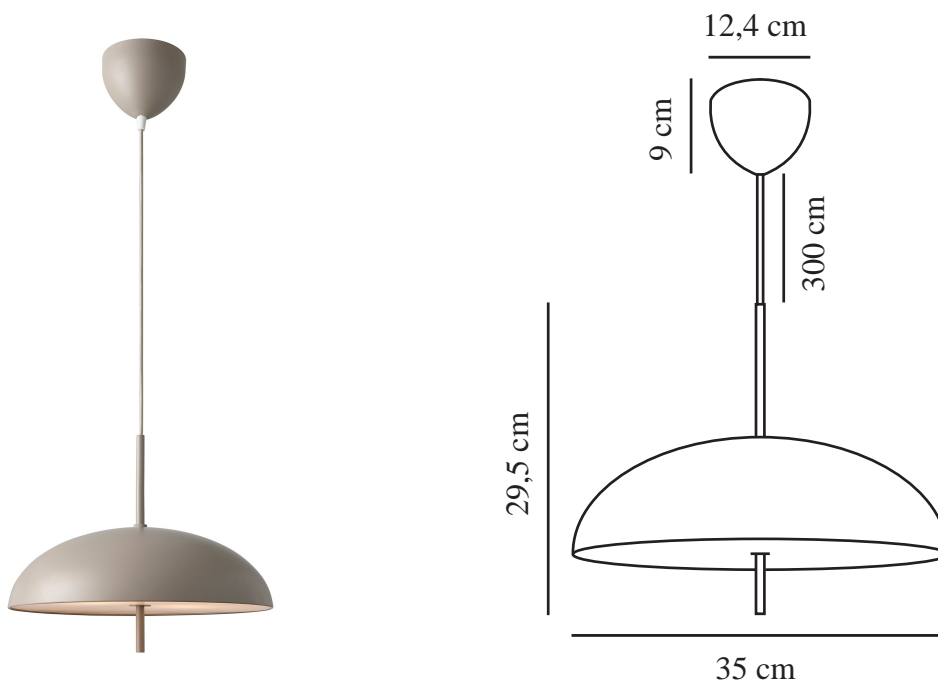

# VERSALE 35 | PENDEL | BRUN

2420013009

Spænding (V): 220-240 Volt  
IP-vurdering: IP20  
Maksimal pæreeffekt (W): 2x40W  
Klasse (klasse 1, klasse 2, klasse 3): Klasse 2 (Dobbelt isoleret)  
Pærefatning: E27  
Parallelforbindelse: False

Farve: Brun  
Højde (cm): 29.5  
Bredde (cm): 35  
Skærm diameter (cm): 35  
Længde (cm): 35  
EAN-nummer: 5704924018268

Varenummer: 2420013009  
Stk. pr. master-kasse: 3  
Salgskasse, højde (cm): 22  
Salgskasse, bredde (cm): 38  
Salgskasse, dybde (cm): 38  
Salgskasse, volumen (m<sup>3</sup>): 0.0318  
Nettovægt af produkt (kg): 1.329

Primært materiale: Metal  
Sekundært materiale:  
Polycarbonat  
Ledningens farve: Brun  
Ledningens længde (cm): 300  
Ledningens overflademateriale:  
Tekstil  
Kan ledningen udskiftes?: False

- Skandinavisk minimalisme • Skulpturelt design
- Blødt og diffust lys

Versale-serien fra Anker Studio er indbegrebet af skandinavisk minimalisme med et skarpt og helt rent design. En perfekt rund skærm, der giver et ensartet lysfelt kun brudt af det perforerende ophæng. Pendlens behagelige blødfri lys er ideelt til at skabe en indbydende stemning ved dit spisebord.