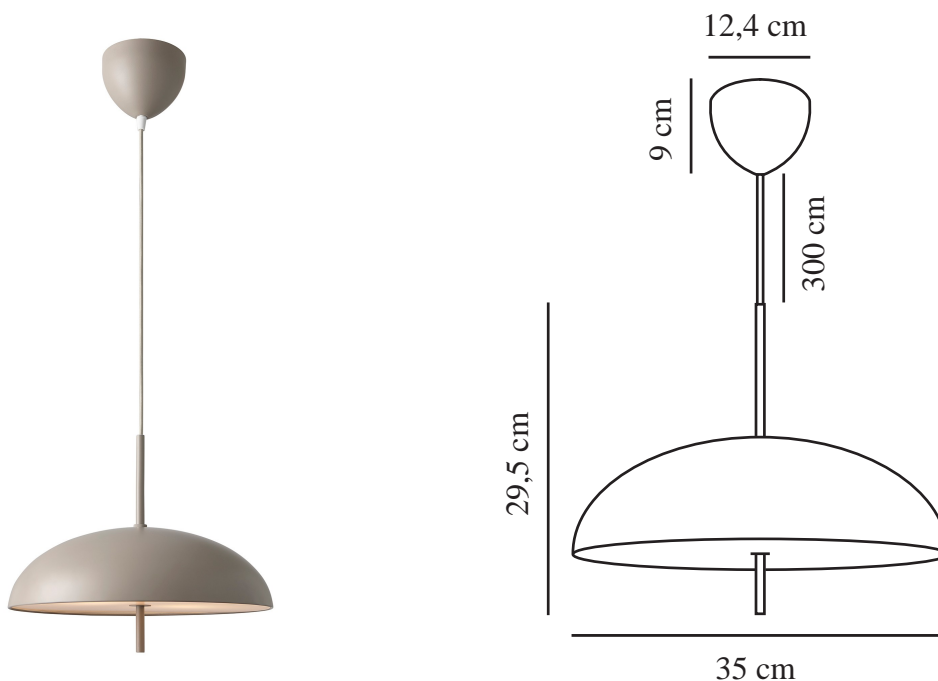

VERSALE 35 | SUSPENSION | MARRON

2420013009

Tension (V): 220-240 Volt
Protection IP: IP20
Puissance maximale de l'ampoule (W): 2x40W
Classe (Classe 1, Classe 2, Classe 3): Classe 2 (Double isolation)
Culot d'ampoule: E27
Connexion parallèle: False

Matière première: Métal
Matériau secondaire: Polycarbonate
Couleur du câble: Marron
Longueur du câble (cm): 300
Matériau de surface du câble: Textile
Le câble est-il remplaçable: False

Couleur: Marron
Hauteur (cm): 29.5
Largeur (cm): 35
Diamètre de l'abat-jour (cm): 35
Longueur (cm): 35
EAN: 5704924018268
Numéro d'article: 2420013009
Pièces par unité d'emballage: 3
Hauteur de la boîte de vente (cm): 22

Largeur de la boîte de vente (cm): 38
Profondeur de la boîte de vente (cm): 38
Volume de la boîte de vente m³: 0.0318
Poids net du produit (kg): 1.329

- Minimalisme scandinave • Design sculptural
- Lumière douce et diffuse

La série Versale d'Anker Studio est la quintessence du minimalisme scandinave dans toute sa rigueur. Un abat-jour parfaitement rond avec une surface lumineuse uniforme seulement perturbée par le cadre perçant. La suspension peut facilement créer l'ambiance parfaite pour votre coin repas grâce à une lumière agréable et non éblouissante.