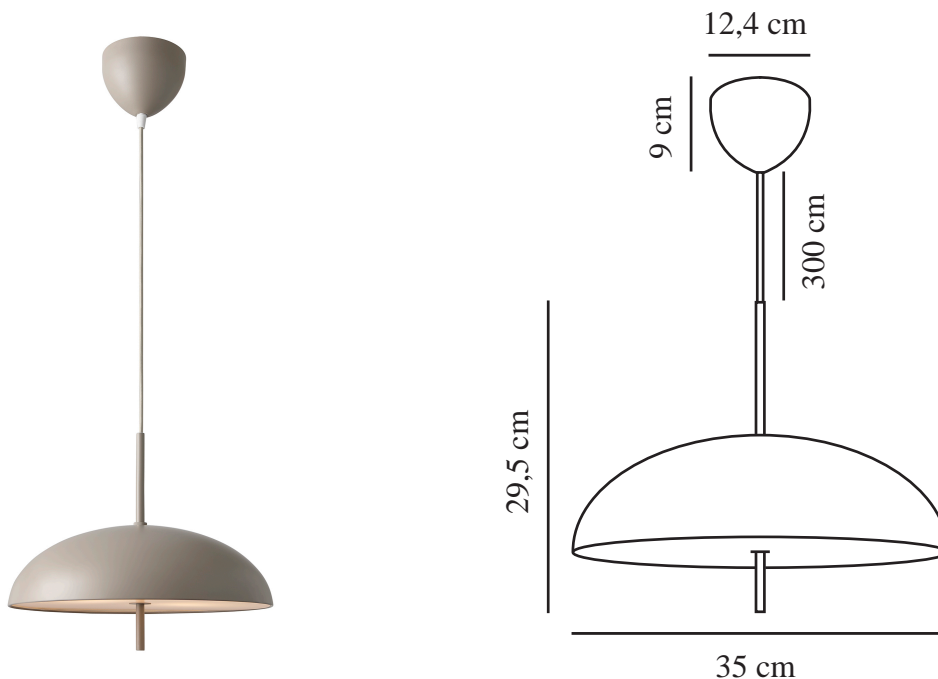

VERSALE 35 | SUSPENSION | MARRON

2420013009

Tension (V): 220-240 Volt
Protection IP: IP20
Puissance maximale de l'ampoule (W): 2*40W
Classe (Classe 1, Classe 2, Classe 3): Classe 2 (Double isolation)
Culot d'ampoule: E27
Connexion parallèle: False

Matière première: Métal
Matériau secondaire: Polycarbonate
Couleur du câble: Marron
Longueur du câble (cm): 300
Matériau de surface du câble: Textile
Le câble est-il remplaçable: False
Couleur: Marron

Hauteur (cm): 29.5
Largeur (cm): 35
Diamètre de l'abat-jour (cm): 35
Dimension socle extérieur (cm): 12.5
Longueur (cm): 35

EAN: 5704924018268
Numéro d'article: 2420013009
Pièces par unité d'emballage: 3
Hauteur de la boîte de vente (cm): 22
Largeur de la boîte de vente (cm): 38

Profondeur de la boîte de vente (cm): 38
Volume de la boîte de vente m³: 0.0318
Poids net du produit (kg): 1.329

- Minimalisme scandinave • Design sculptural
- Lumière douce et diffuse

La série Versale d'Anker Studio est la quintessence du minimalisme scandinave dans toute sa rigueur. Un abat-jour parfaitement rond avec une surface lumineuse uniforme seulement perturbée par le cadre perçant. La suspension peut facilement créer l'ambiance parfaite pour votre coin repas grâce à une lumière agréable et non éblouissante.