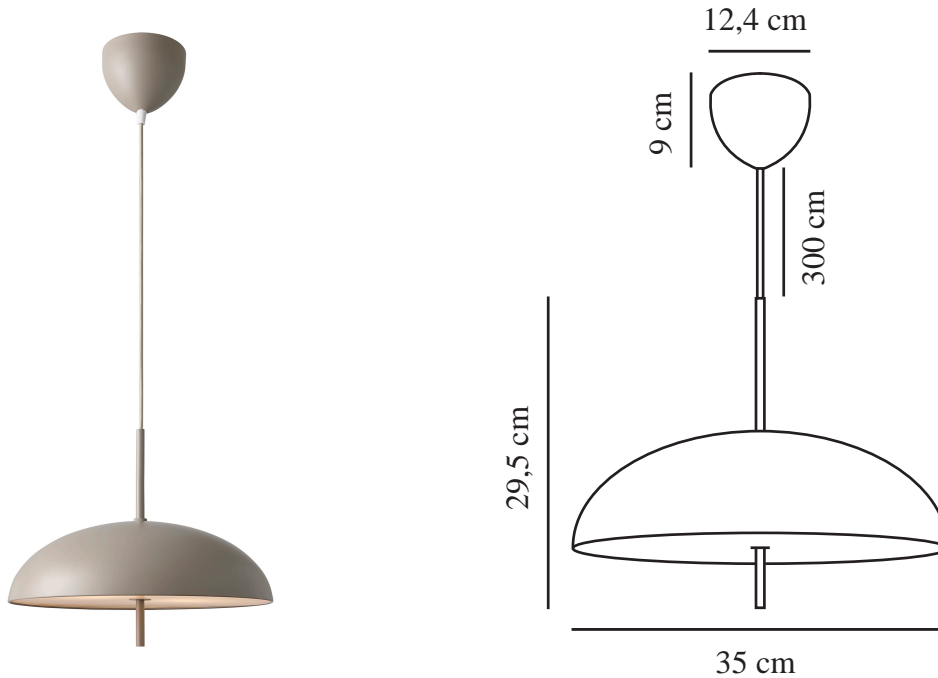

VERSALE 35 | HANGERS / OPGESCHORTE VERLICHTING | BRUIN

2420013009

Spanning (V): 220-240 Volt
IP-graad: IP20
Maximaal lampvermogen (W):
2*40W
Klasse (Klasse 1, Klasse 2,
Klasse 3): Klasse 2 (Dubbele
isolatie)
Lampfitting: E27
Parallele verbinding: False

Kleur: bruin
Hoogte (cm): 29.5
Breedte (cm): 35
Diameter kap (cm): 35
Maat basis voor buiten (cm): 12.5
Lengte (cm): 35
EAN: 5704924018268

Artikelnummer: 2420013009
Stuks per masterdoos: 3
Hoogte verkoopdoos (cm): 22
Breedte verkoopdoos (cm): 38
Diepte verkoopdoos (cm): 38
Verkoopdoos inhoud m³ : 0.0318
Nettogewicht product (kg): 1.329

Primair materiaal: Metaal
Secundair materiaal:
Polycarbonaat
Kleur van de kabel: bruin
Lengte van de kabel (cm): 300
Oppervlaktemateriaal van de
kabel:: Textiel
Is de kabel vervangbaar?: False

- Scandinavisch minimalisme • Sculpturaal design
- Zacht en diffuus licht

De Versale-serie van Anker Studio is de belichaming van Scandinavisch minimalisme tot in de kern. Een perfect ronde kap met een uniform lichtoppervlak dat alleen wordt verstoord door het uitstekende frame. De hanglamp kan gemakkelijk de perfecte sfeer voor je eethoek creëren met een aangenaam, verblindingsvrij licht.