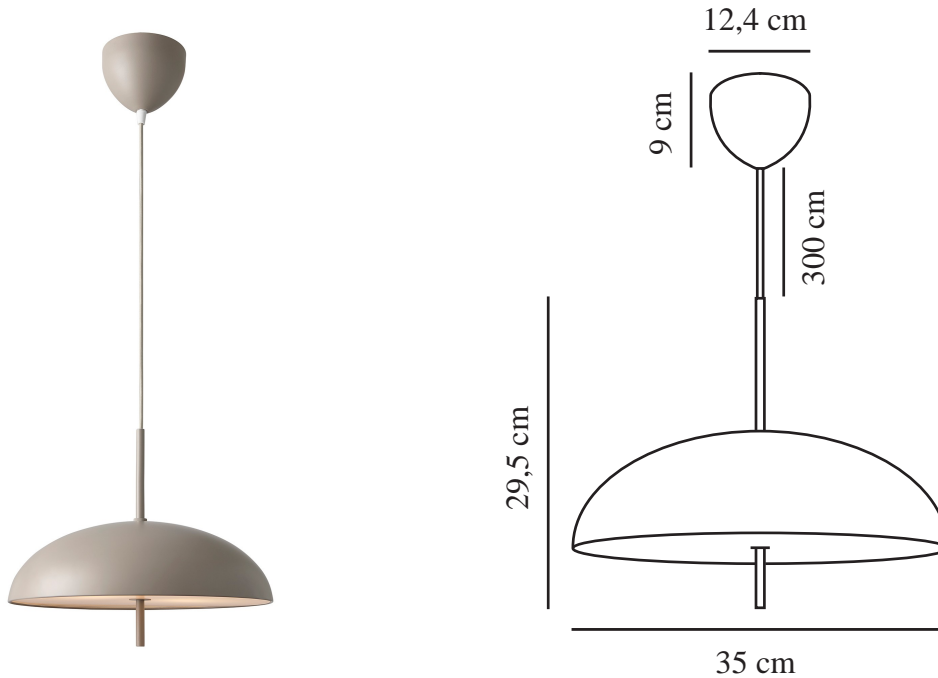

# VERSALE 35 | HANGERS / OPGESCHORTE VERLICHTING | BRUIN

2420013009

Spanning (V): 220-240 Volt  
IP-graad: IP20  
Maximaal lampvermogen (W):  
2x40W  
Klasse (Klasse 1, Klasse 2,  
Klasse 3): Klasse 2 (Dubbele  
isolatie)  
Lampfitting: E27  
Parallele verbinding: False

Is de kabel vervangbaar?: False  
Kleur: bruin  
Hoogte (cm): 29.5  
Breedte (cm): 35  
Diameter kap (cm): 35  
Lengte (cm): 35

EAN: 5704924018268  
Artikelnummer: 2420013009  
Stuks per masterdoos: 3  
Hoogte verkoopdoos (cm): 22  
Breedte verkoopdoos (cm): 38  
Diepte verkoopdoos (cm): 38  
Verkoopdoos inhoud m<sup>3</sup> : 0.0318  
Nettogewicht product (kg): 1.329

Primair materiaal: Metaal  
Secundair materiaal:  
Polycarbonaat  
Kleur van de kabel: bruin  
Lengte van de kabel (cm): 300  
Oppervlaktemateriaal van de  
kabel: Textiel

- Scandinavisch minimalisme • Sculpturaal design
- Zacht en diffuus licht

De Versale-serie van Anker Studio is de belichaming van Scandinavisch minimalisme tot in de kern. Een perfect ronde kap met een uniform lichtoppervlak dat alleen wordt verstoord door het uitstekende frame. De hanglamp kan gemakkelijk de perfecte sfeer voor je eethoek creëren met een aangenaam, verblindingsvrij licht.