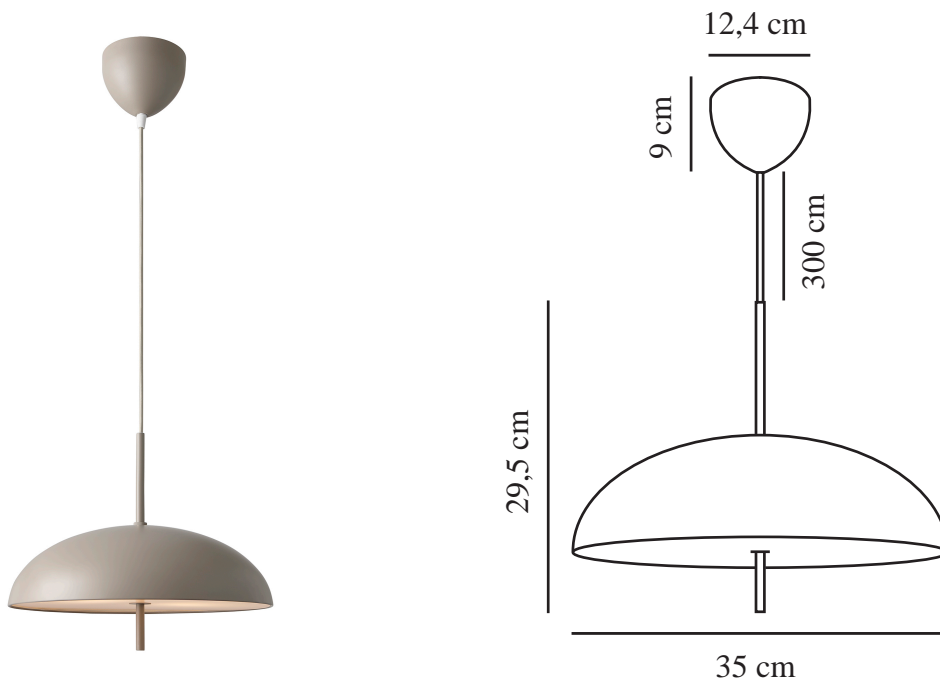

VERSALE 35 | TAKPENDEL | BRUN

2420013009

Spenning (V): 220-240 Volt
IP-grad: IP20
Maksimal lysstyrke (W): 2*40W
Klasse (Klasse 1, Klasse 2, Klasse 3): Klasse 2 (Dobbelt isolert)
Pæresokkel: E27
Parallellkobling: False

Farge: Brun
Høyde (cm): 29.5
Bredde (cm): 35
Skjerm diameter (cm): 35
Utvendig grunn dimensjon (cm): 12.5
Lengde (cm): 35

Artikkelnummer: 2420013009
Stk. per master box: 3
Høyde på salg seske (cm): 22
Bredde på salg seske (cm): 38
Dybde på salg seske (cm): 38
Volum i salg seske m³: 0.0318
Produktets nettovekt (kg): 1.329

Primært materiale: Metal
Sekundært materiale:
Polykarbonat
Kabelfarge: Brun
Kabellengde (cm): 300
Kabelens overflatemateriale:
Tekstil
Kan kabelen byttes ut?: False

EAN: 5704924018268

- Skandinavisk minimalisme • Skulpturelt design
- Mykt og diffust lys