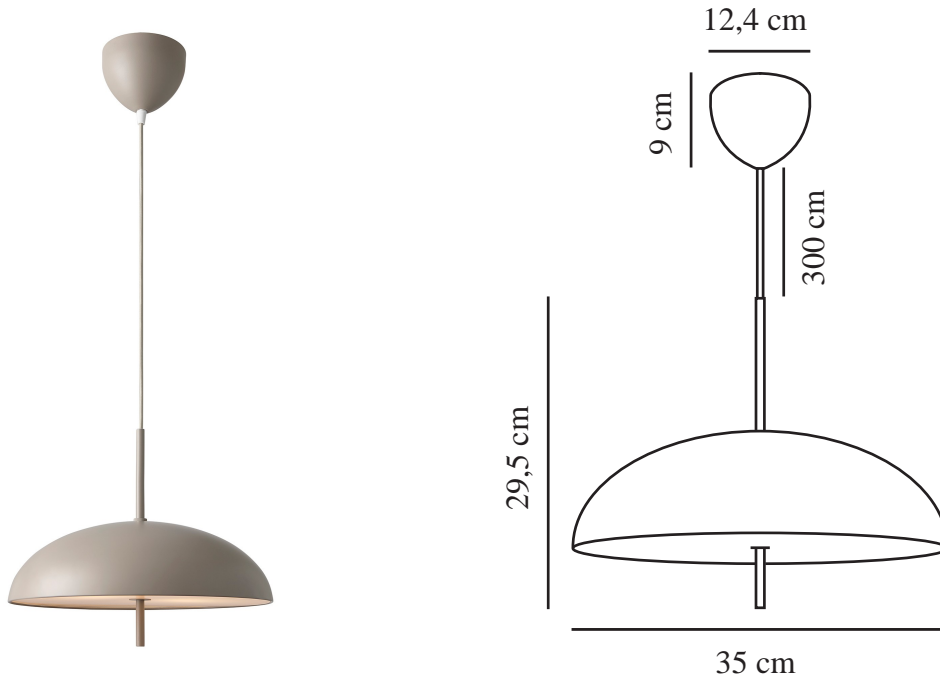

# VERSALE 35 | TAKPENDEL | BRUN

2420013009

Spenning (V): 220-240 Volt  
IP-grad: IP20  
Maksimal lysstyrke (W): 2x40W  
Klasse (Klasse 1, Klasse 2, Klasse 3): Klasse 2 (Dobbelt isolert)  
Pæresokkel: E27  
Parallellkobling: False

Farge: Brun

Høyde (cm): 29.5  
Bredde (cm): 35  
Skjerm diameter (cm): 35  
Lengde (cm): 35

EAN: 5704924018268

Artikkelnummer: 2420013009  
Stk. per master box: 3  
Høyde på salgseske (cm): 22  
Bredde på salgseske (cm): 38  
Dybde på salgseske (cm): 38  
Volum i salgseske m<sup>3</sup> : 0.0318  
Produktets nettovekt (kg): 1.329

Primært materiale: Metal  
Sekundært materiale:  
Polykarbonat  
Kabelfarge: Brun  
Kabellengde (cm): 300  
Kabelens overflatemateriale:  
Tekstil  
Kan kabelen byttes ut?: False

- Skandinavisk minimalisme • Skulpturelt design
- Mykt og diffust lys