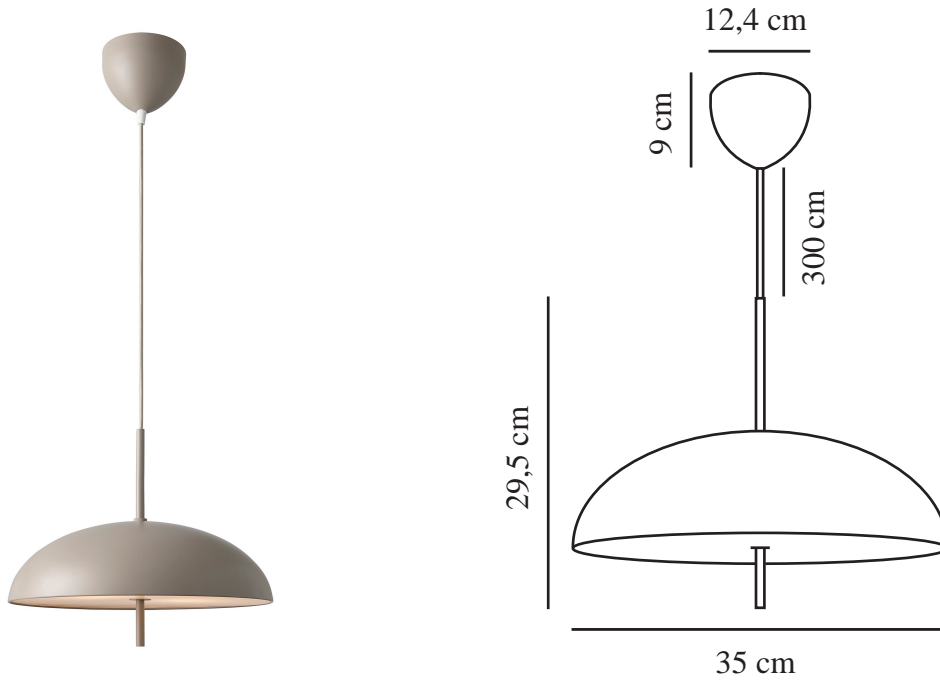

# VERSALE 35 | TAKLAMPA | BRUN

2420013009

Spänning (V): 220-240 Volt  
IP-grad: IP20  
Maximal lampeffekt (W): 2x40W  
Klass (Klass 1, Klass 2, Klass 3):  
Klass 2 (Dubbel isolerad)  
Lampfättning: E27  
Parallellkoppling: False

Primärt material: Metall  
Sekundärt material: Polykarbonat  
Kabelfärg: Brun  
Kabellängd (cm): 300  
Ytmaterial på kabeln: Textil  
Är kabeln utbytbar?: False  
Färg: Brun

Höjd (cm): 29,5  
Bredd (cm): 35  
Skärmdiameter (cm): 35  
Längd (cm): 35  
EAN: 5704924018268  
Artikelnummer: 2420013009  
Antal per kolla: 3  
Säljförpackning höjd (cm): 22

Säljförpackning bredd cm: 38  
Säljförpackning djup (cm): 38  
Säljförpackning volym m<sup>3</sup>: 0.0318  
Productens nettovikt (kg): 1.329

- Skandinavisk minimalism • Skulptural design
- Mjukt och diffust ljus