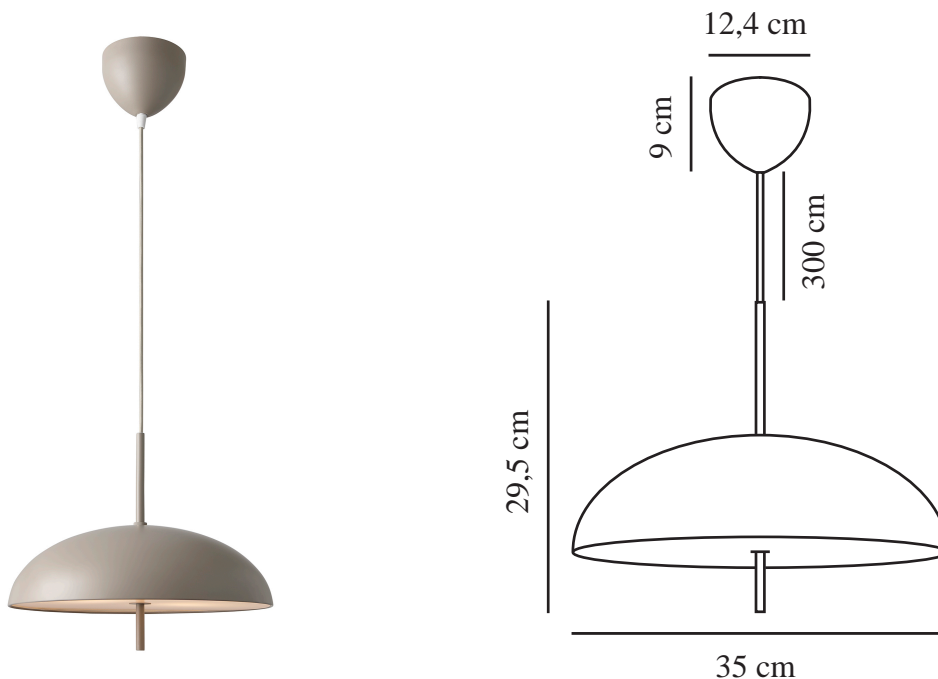

VERSALE 35 | TAKLAMPA | BRUN

2420013009

Spänning (V): 220-240 Volt

IP-grad: IP20

Maximal lampeffekt (W): 2*40W

Klass (Klass 1, Klass 2, Klass 3):

Klass 2 (Dubbel isolerad)

Lampfattning: E27

Parallellkoppling: False

Primärt material: Metall

Sekundärt material: Polykarbonat

Kabelfärg: Brun

Kabellängd (cm): 300

Ytmaterial på kabeln: Textil

Är kabeln utbyttbar?: False

Färg: Brun

Höjd (cm): 29,5

Bredd (cm): 35

Skärmdiameter (cm): 35

Utvändigt basmått (cm): 12,5

Längd (cm): 35

EAN: 5704924018268

Artikelnummer: 2420013009

Antal per kolla: 3

Säljförpackning höjd (cm): 22

Säljförpackning bredd cm: 38

Säljförpackning djup (cm): 38

Säljförpackning volym m³: 0.0318

Productens nettovikt (kg): 1.329

- Skandinavisk minimalism • Skulptural design
- Mjukt och diffust ljus