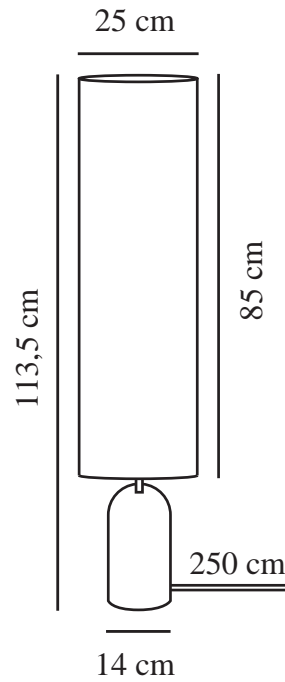

TALLI | GULVLAMPE | BRUN

2420054018

Spænding (V): 220-240 Volt
IP-vurdering: IP20
Maksimal pæreeffekt (W): 40W
Klasse (klasse 1, klasse 2, klasse 3): Klasse 2 (Dobbelt isoleret)
Pærefatning: E27
Placering af afbryder: På ledningen
Parallelforbindelse: False

Farve: Brun
Højde (cm): 113.5
Bredde (cm): 25
Rørdiameter (cm): 1.56
Skærm diameter (cm): 25
Skærmhøjde (cm): 85
Udendørssokkel, mål (cm): 14
Længde (cm): 25

Varenummer: 2420054018
Stk. pr. master-kasse: 2
Salgskasse, højde (cm): 53
Salgskasse, bredde (cm): 30
Salgskasse, dybde (cm): 30
Salgskasse, volumen (m³): 0.0477
Nettovægt af produkt (kg): 4.19

Primært materiale: Tyvek
Sekundært materiale: Metal
Ledningens farve: Sort
Ledningens længde (cm): 250
Ledningens overflademateriale: Tekstil
Kan ledningen udskiftes?: False

EAN-nummer: 5704924018282

- Blødt og diffust lys
- Perfekt til at oplyse et mørkt hjørne
- Miks af Tyvek og metal

Talli er designet af danske Anker Studio og har et slankt, cylinderformet design, der er både markant og let på samme tid. Skærmen er udelukkende lavet af Tyvek - et materiale kendt for sin holdbarhed og smukke lysspredning. Den afrundede metal fod tilføjer en smuk kontrast til den lette skærm.