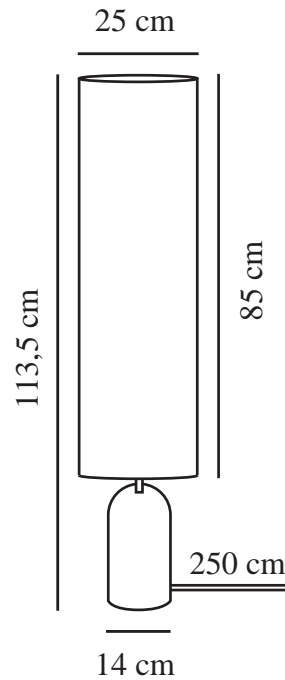

TALLI | VLOERVERLICHTING | BRUIN

2420054018

Spanning (V): 220-240 Volt
IP-graad: IP20
Maximaal lampvermogen (W):
40W
Klasse (Klasse 1, Klasse 2,
Klasse 3): Klasse 2 (Dubbele
isolatie)
Lampfitting: E27
Plaatsing schakelaar: Op de kabel
Parallele verbinding: False

Is de kabel vervangbaar?: False
Kleur: bruin
Hoogte (cm): 113.5
Breedte (cm): 25
Buisdiameter (cm): 1.56
Diameter kap (cm): 25
Hoogte kap (cm): 85
Maat basis voor buiten (cm): 14
Lengte (cm): 25

EAN: 5704924018282
Artikelnummer: 2420054018
Stuks per masterdoos: 2
Hoogte verkoopdoos (cm): 53
Breedte verkoopdoos (cm): 30
Diepte verkoopdoos (cm): 30
Verkoopdoos inhoud m³ : 0.0477
Nettogewicht product (kg): 4.19

Secundair materiaal: Metaal
Kleur van de kabel: Zwart
Lengte van de kabel (cm): 250
Oppervlaktemateriaal van de
kabel: Textiel

- Zacht en diffuus licht
- Perfect om een donker hoekje te verlichten
- Mix van Tyvek en metaal