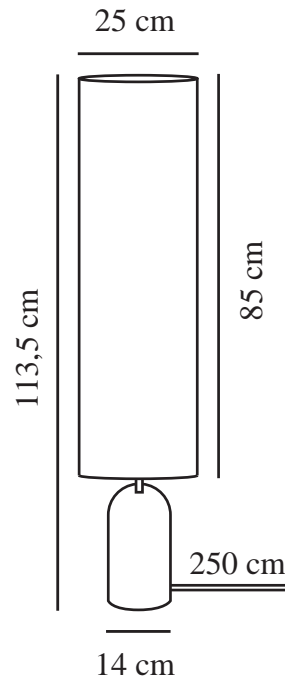

# TALLI | GULVLAMPE | BRUN

2420054018

Spenning (V): 220-240 Volt  
IP-grad: IP20  
Maksimal lysstyrke (W): 40W  
Klasse (Klasse 1, Klasse 2, Klasse 3): Klasse 2 (Dobbelt isolert)  
Pæresokkel: E27  
Bryter plassering: På ledning  
Parallellkobling: False

Primært materiale: Tyvek  
Sekundært materiale: Metall  
Kabelfarge: Sort  
Kabellengde (cm): 250  
Kabelens overflatemateriale: Tekstil  
Kan kabelen byttes ut?: False

Farge: Brun  
Høyde (cm): 113.5  
Bredde (cm): 25  
Rørdiameter (cm): 1.56  
Skjerm diameter (cm): 25  
Skjermhøyde (cm): 85  
Utvendig grunn dimensjon (cm): 14  
Lengde (cm): 25

EAN: 5704924018282  
Artikkelnummer: 2420054018

Stk. per master box: 2  
Høyde på salgseske (cm): 53  
Bredde på salgseske (cm): 30  
Dybde på salgseske (cm): 30  
Volum i salgseske m<sup>3</sup>: 0.0477  
Produktets nettovekt (kg): 4.19

- Mykt og diffust lys
- Perfekt til å lyse opp et mørkt hjørne
- Miks av Tyvek og metall

Talli er designet av danske Anker Studio og har et slankt og sylindrerformet design som er både markant og lett på samme tid. Skjermen er utelukkende laget av Tyvek – et materiale kjent for holdbarhet og vakker lysspredning. Den avrundede metallfoten står i vakker kontrast til den lette skjermen.