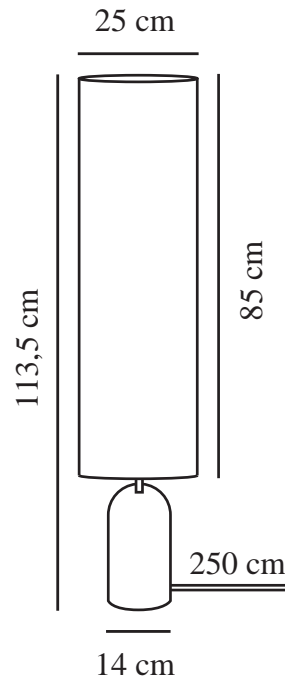

TALLI | GOLVLAMPA | BRUN

2420054018

Spänning (V): 220-240 Volt
IP-grad: IP20
Maximal lampeffekt (W): 40W
Klass (Klass 1, Klass 2, Klass 3):
Klass 2 (Dubbel isolerad)
Lampfattning: E27
Placering strömbrytare: På kabeln
Parallellkoppling: False

Primärt material: Tyvek
Sekundärt material: Metall
Kabelfärg: Svart
Kabellängd (cm): 250
Ytmaterial på kabeln: Textil
Är kabeln utbytbar?: False
Färg: Brun

Höjd (cm): 113.5
Bredd (cm): 25
Rördiameter (cm): 1.56
Skärmdiameter (cm): 25
Skärmhöjd (cm): 85
Utvändigt basmått (cm): 14
Längd (cm): 25

EAN: 5704924018282
Artikelnummer: 2420054018
Antal per kolla: 2

Säljförpackning höjd (cm): 53
Säljförpackning bredd cm: 30
Säljförpackning djup (cm): 30
Säljförpackning volym m³: 0.0477
Produktens nettovikt (kg): 4.19