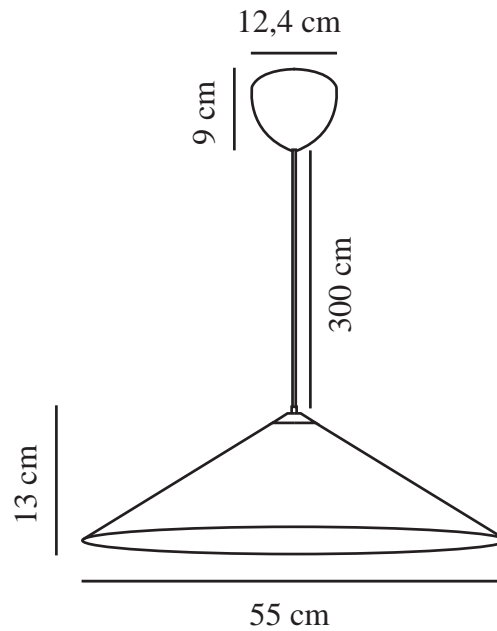

HILL 55 | HANGERS / OPGESCHORTE VERLICHTING | WIT

2420073001

Spanning (V): 220-240 Volt
IP-graad: IP20
Maximaal lampvermogen (W):
3x15W
Klasse (Klasse 1, Klasse 2,
Klasse 3): Klasse 2 (Dubbele
isolatie)
Lampfitting: E14
Parallele verbinding: False

Kleur: wit
Hoogte (cm): 13
Diameter kap (cm): 55
Lengte (cm): 55
EAN: 5704924018299

Artikelnummer: 2420073001
Stuks per masterdoos: 3
Hoogte verkoopdoos (cm): 57.5
Breedte verkoopdoos (cm): 57
Diepte verkoopdoos (cm): 14.5
Verkoopdoos inhoud m³ : 0.0475
Nettogewicht product (kg): 0.96

Secundair materiaal: Metaal
Kleur van de kabel: wit
Lengte van de kabel (cm): 300
Oppervlaktmateriaal van de
kabel:: Textiel
Is de kabel vervangbaar?: False

- Moderne Japandi stijl • Modern, maar tijdloos design
- Zacht en diffuus licht • Luchtige designtaal

Hill is een grote, geometrische lampenkap die de kamer vult zonder het zicht te belemmeren. Hill werd ontworpen door de Deense ontwerper Asger Risborg en is licht als een wolk, maar scherp als een rots. Een lamp die zowel complex als eenvoudig is en tegelijkertijd een zeer zacht licht creëert dat zich op een rustige, uniforme manier in de kamer verspreidt.