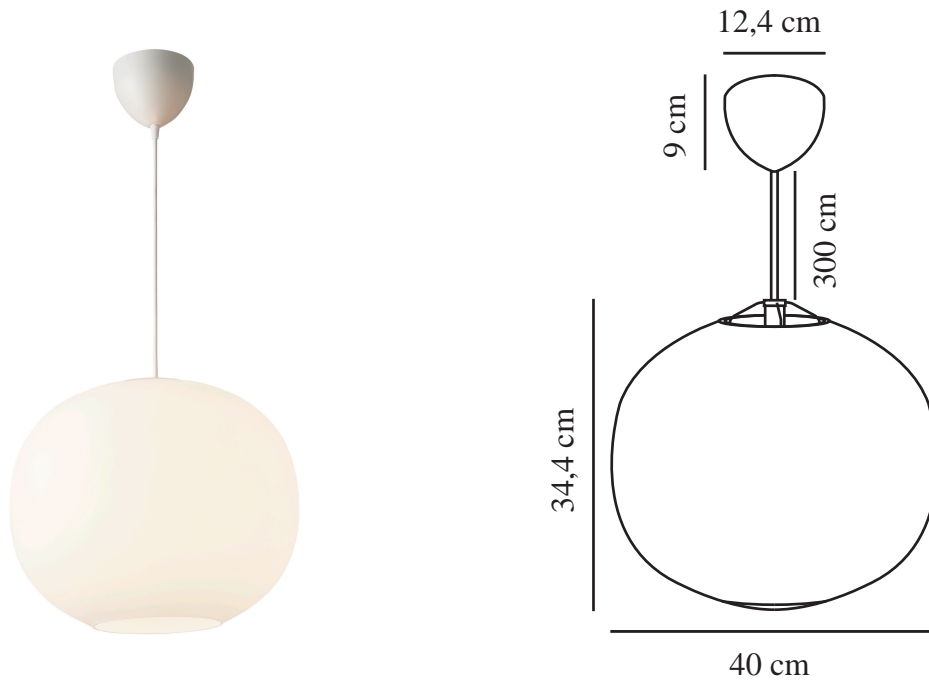

NAVONE 40 | PENDELLEUCHE | WEISS

2420103001

Spannung (V): 220-240 Volt
IP-Grad: IP20
Maximale Lampenleistung (W): 60
Klasse (Klasse 1, Klasse 2, Klasse 3): Klasse 2 (Dopp. isoliert)
Leuchtmittelsockel: E27

Farbe: Weiss
Höhe (cm): 34.5
Schirmdurchmesser (cm): 40
Länge (cm): 40

Verkaufsbox Höhe (cm): 42.5
Verkaufsbox Breite (cm): 47
Verkaufsbox Tiefe (cm): 47
Verkaufsbox Volumen m³: 0.0939
Produkt Nettogewicht (kg): 2.08

Hauptmaterial: Glas
Sekundärmaterial: Metall
Kabel Farbe: Weiss
Kabel Länge (cm): 300
Oberflächenmaterial Kabel:
Textilien
Ist das Kabel austauschbar?:
False

EAN: 5704924018275
Artikelnummer: 2420103001
Stück pro Hauptkarton: 2

- Zeitloses und klassisches Design mit modernen Details • Organische Form
- Schöner Materialmix aus Opalglas und Messing

Navone wurde vom dänischen Designstudio Studio Mavro/Lefèvre by Sofie Lefèvre entworfen. Die Gesamtform des Lampenschirms ist weich und rund, doch der subtil gebogene untere Teil verleiht der Leuchte eine neue interessante Dimension, die sie zu mehr macht als nur zu einer Kugel. Die Messingdetails sorgen für einen zeitgemäßen Touch und unterstreichen die schwebende Leichtigkeit der Leuchte.