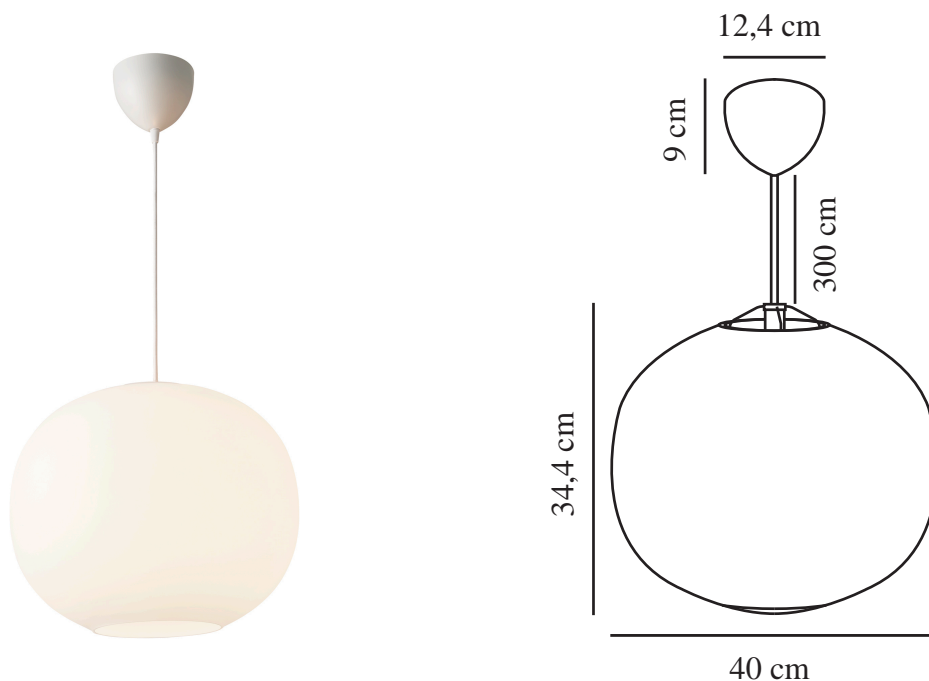

NAVONE 40 | PENDEL | HVID

2420103001

Spænding (V): 220-240 Volt
IP-vurdering: IP20
Maksimal pæreeffekt (W): 60
Klasse (klasse 1, klasse 2, klasse 3): Klasse 2 (Dobbelt isoleret)
Pærefatning: E27

Primært materiale: Glas
Sekundært materiale: Metal
Ledningens farve: Hvid
Ledningens længde (cm): 300
Ledningens overflademateriale:
Tekstil
Kan ledningen udskiftes?: False

Farve: Hvid
Højde (cm): 34.5
Skærm diameter (cm): 40
Længde (cm): 40

EAN-nummer: 5704924018275
Varenummer: 2420103001

Stk. pr. master-kasse: 2
Salgskasse, højde (cm): 42.5
Salgskasse, bredde (cm): 47
Salgskasse, dybde (cm): 47
Salgskasse, volumen (m³): 0.0939
Nettovægt af produkt (kg): 2.08

- Tidløst og klassisk design med moderne detaljer
- Organisk form
- Smuk materialeblanding af opalglas og messing

Navone er designet af den danske tegnestue Studio Mavro//Lefèvre by Sofie Lefèvre. Skærmens dominerende form er blød og rund, men den meget subtile buede bund tilføjer en ny interessant dimension, der forvandler lampen til mere end blot en kugle. Messingdetaljerne tilføjer et moderne touch og understreger lampens suspendede lethed.