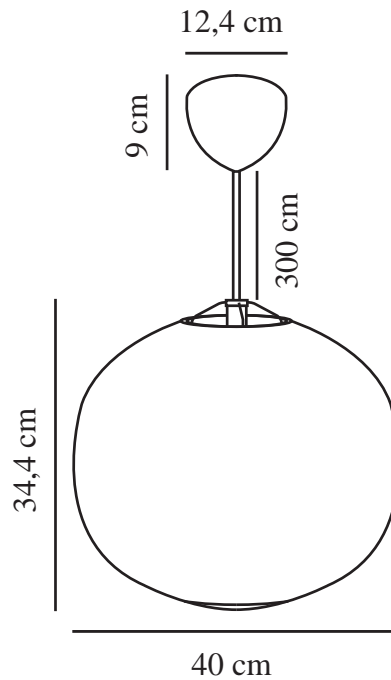

NAVONE 40 | HANGERS / OPGESCHORTE VERLICHTING | WIT

2420103001

Spanning (V): 220-240 Volt
IP-graad: IP20
Maximaal lampvermogen (W): 60
Klasse (Klasse 1, Klasse 2, Klasse 3): Klasse 2 (Dubbele isolatie)
Lampfitting: E27

Kleur: wit
Hoogte (cm): 34.5
Diameter kap (cm): 40
Lengte (cm): 300
EAN: 5704924018275

Artikelnummer: 2420103001
Stuks per masterdoos: 2
Hoogte verkoopdoos (cm): 42.5
Breedte verkoopdoos (cm): 47
Diepte verkoopdoos (cm): 47
Verkoopdoos inhoud m³ : 0.0939
Nettogewicht product (kg): 2.08

Primair materiaal: Glas
Secundair materiaal: Metaal
Kleur van de kabel: wit
Lengte van de kabel (cm): 300
Oppervlaktemateriaal van de kabel: Textiel
Is de kabel vervangbaar?: False

- Tijdloos en klassiek design met moderne details • Organische vorm
- Mooie materiaalmix van opaalglas en messing

Navone is ontworpen door de Deense ontwerpstudio Studio Mavro/Lefèvre by Sofie Lefèvre. De algehele vorm van de kap is zacht en rond, maar de zeer subtiel gebogen onderkant voegt een nieuwe interessante dimensie toe van de lamp meer dan gewoon een bol maakt. De messing details voegen een eigentijds tintje toe en onderstrepen de zwevende lichtheid van de lamp.