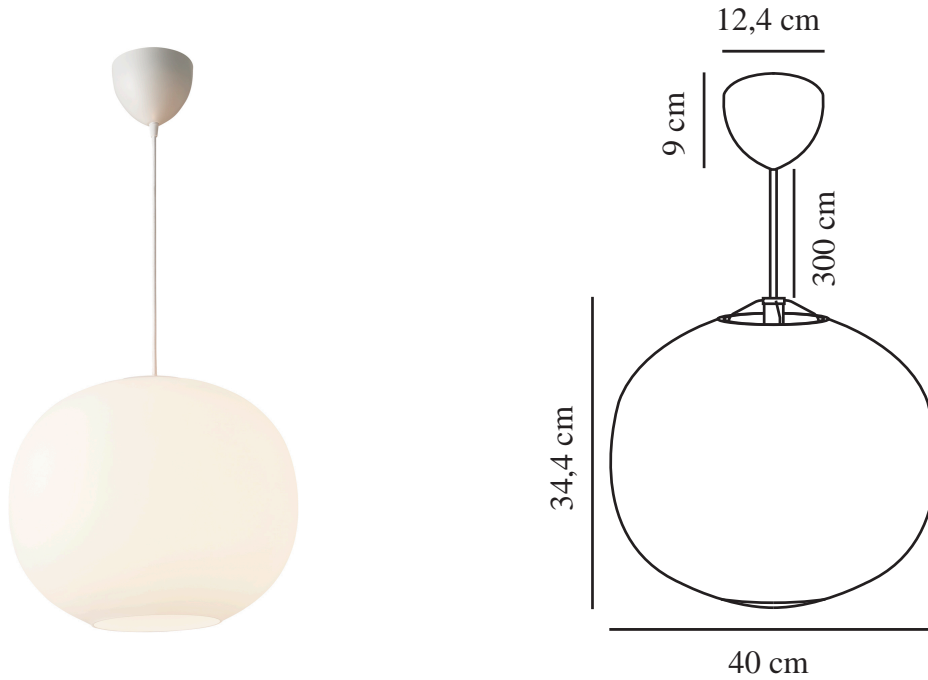

# NAVONE 40 | TAKPENDEL | HVIT

2420103001

Spenning (V): 220-240 Volt  
IP-grad: IP20

Maksimal lysstyrke (W): 60  
Klasse (Klasse 1, Klasse 2, Klasse 3): Klasse 2 (Dobbelt isolert)

Pæresokkel: E27

Primært materiale: Glas  
Sekundært materiale: Metal  
Kabelfarge: Hvit

Kabellengde (cm): 300  
Kabelens overflatemateriale: Tekstil

Kan kabelen byttes ut?: False

Farge: Hvit

Høyde (cm): 34.5  
Skjerm diameter (cm): 40  
Lengde (cm): 40

EAN: 5704924018275  
Artikkelnummer: 2420103001

Stk. per master box: 2  
Høyde på salgseske (cm): 42.5  
Bredde på salgseske (cm): 47  
Dybde på salgseske (cm): 47  
Volum i salgseske m<sup>3</sup>: 0.0939  
Produktets nettovekt (kg): 2.08

- Tidløst og klassisk design med moderne detaljer
- Organisk form
- Vakker materialmiks av opalglass og messing

Navone er designet av det danske designstudioet Studio Mavro//Lefèvre by Sofie Lefèvre. Den generelle formen på skjermen er myk og rund, men den svært subtile buede bunnen tilfører en ny interessant dimensjon som forvandler lampen til mer enn bare en kule. Messingdetaljene tilfører et moderne preg, og understreker lampens avbrutte lysket.