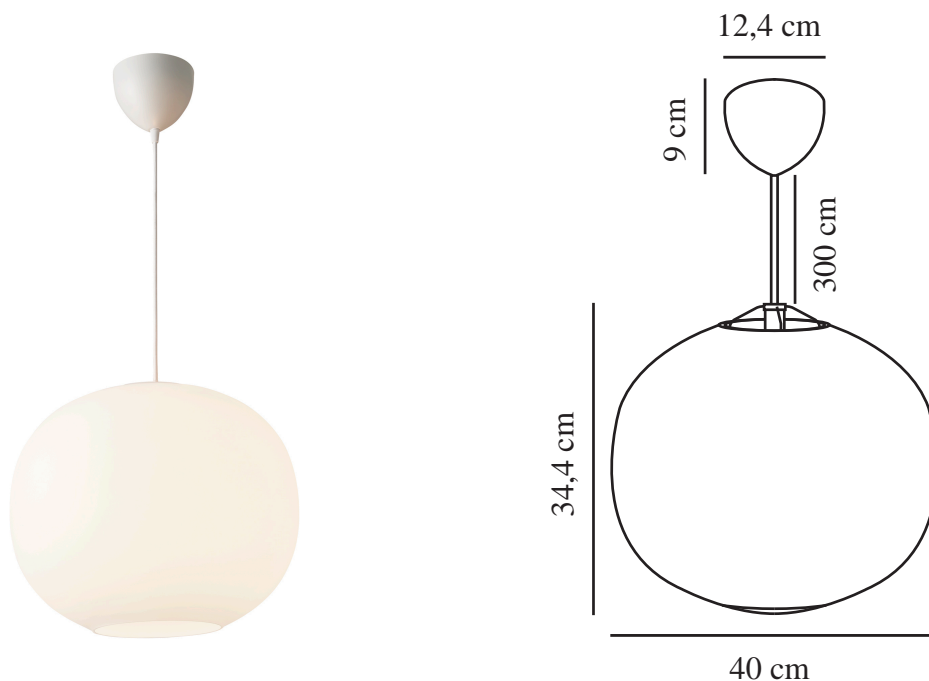

NAVONE 40 | TAKLAMPA | VIT

2420103001

Spänning (V): 220-240 Volt
IP-grad: IP20
Maximal lampeffekt (W): 60
Klass (Klass 1, Klass 2, Klass 3):
Klass 2 (Dubbel isolerad)
Lampfatning: E27

Höjd (cm): 34.5
Skärmdiameter (cm): 40
Längd (cm): 40
EAN: 5704924018275
Artikelnummer: 2420103001

Antal per kolla: 2
Säljförpackning höjd (cm): 42.5
Säljförpackning bredd (cm): 47
Säljförpackning djup (cm): 47
Säljförpackning volym m³: 0.0939
Productens nettovikt (kg): 2.08

Primärt material: Glas
Sekundärt material: Metall
Kabelfärg: Vit
Kabellängd (cm): 300
Ytmaterial på kabeln: Textil
Är kabeln utbytbar?: False
Färg: Vit

- Tidlös och klassisk design med moderna detaljer
- Organisk form
- Vacker materialblandning av opalglass och mässing

Navone är designad av den danska designstudion Studio Mavro/Lefèvre by Sofie Lefèvre. Skärmens övergripande form är mjuk och rund, men den mycket subtila rundade botten tillför en ny intressant dimension som förvandlar lampan till mer än bara en sfär. Mässingsdetaljerna som glaset hänger på ger en modern touch och understryker lampans upphängda lätthet.