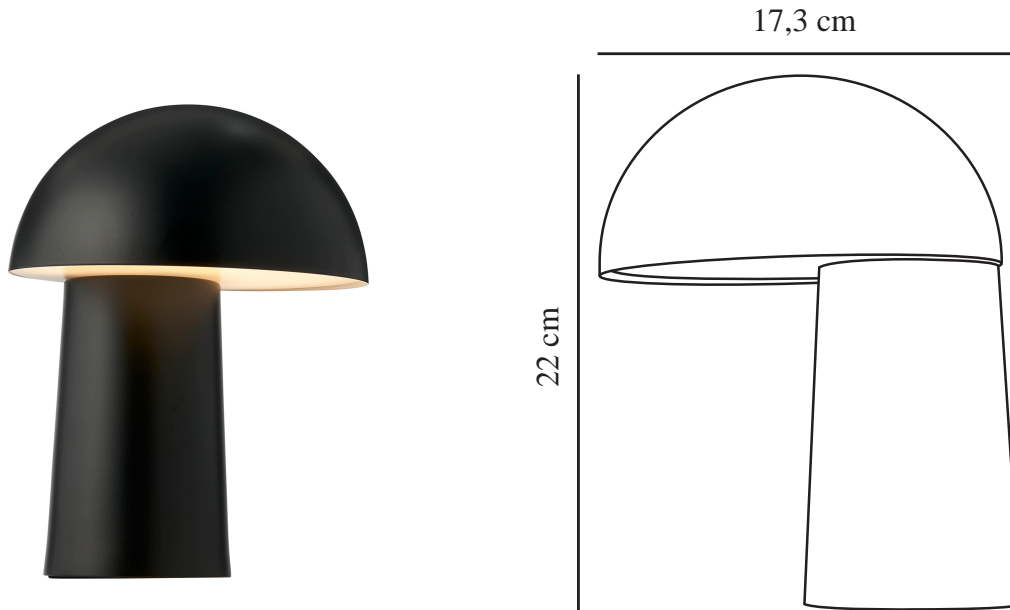

FAYE PORTABLE | TISCHLAMPE | SCHWARZ

2420155003

Spannung (V): 3,7 Volt
IP-Grad: IP20
Klasse (Klasse 1, Klasse 2, Klasse 3): Klasse 3 (12V)
Leuchtmittelsockel: LED Module
Schalterplatzierung: Auf der Fußplatte
Parallelschaltung: False

Hauptmaterial: Metall
Sekundärmaterial: Plastik
Kabel Farbe: Schwarz
Kabel Länge (cm): 150
Oberflächenmaterial Kabel: Plastik
Ist das Kabel austauschbar?: True
Farbe: Schwarz

Höhe (cm): 21
Schirmdurchmesser (cm): 16
Länge (cm): 16

EAN: 5704924018305
Artikelnummer: 2420155003
Stück pro Hauptkarton: 3
Verkaufsbox Höhe (cm): 26
Verkaufsbox Breite (cm): 18

Verkaufsbox Tiefe (cm): 18
Verkaufsbox Volumen m³: 0.0084
Produkt Nettogewicht (kg): 0.8