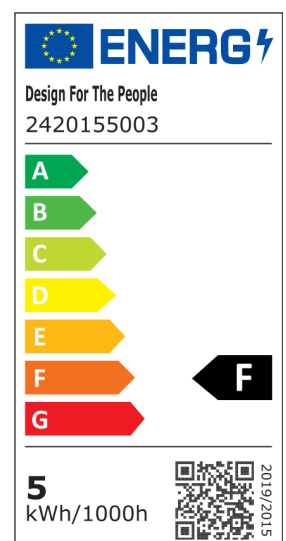

Spannung (V): 3,7 Volt
IP-Grad: IP20
Klasse (Klasse 1, Klasse 2, Klasse 3): Klasse 3 (12V)
Leuchtmittelsockel: LED Module
Schalterplatzierung: Auf der Fußplatte
Parallelschaltung: False

Hauptmaterial: Metall
Sekundärmaterial: Plastik
Kabel Farbe: Schwarz
Kabel Länge (cm): 150
Oberflächenmaterial Kabel: Plastik
Ist das Kabel austauschbar?: True
Farbe: Schwarz

Höhe (cm): 21
Schirmdurchmesser (cm): 16
Länge (cm): 16

EAN: 5704924018305
Artikelnummer: 2420155003
Stück pro Hauptkarton: 3
Verkaufsbox Höhe (cm): 26
Verkaufsbox Breite (cm): 18

Verkaufsbox Tiefe (cm): 18
Verkaufsbox Volumen m³: 0.0084
Produkt Nettogewicht (kg): 0.8

Helligkeit des Lichts (Lumen): 300
Farbtemperatur (K): 2700
Ra-Wert : 80
Lebensdauer (Std.): 25000
Batterielebensdauer pro Lumen:
230lm = 8hrs - 92lm = 15hrs -
23lm = 65hrs
Batterie aufladen 0 %–100 % (h):
8

- Lässt sich einfach überall platzieren (batteriebetrieben) • Inklusive USB-C-Kabel zum Aufladen
- Dimmbares, nach unten gerichtetes Licht • 5 Jahre LED-Garantie