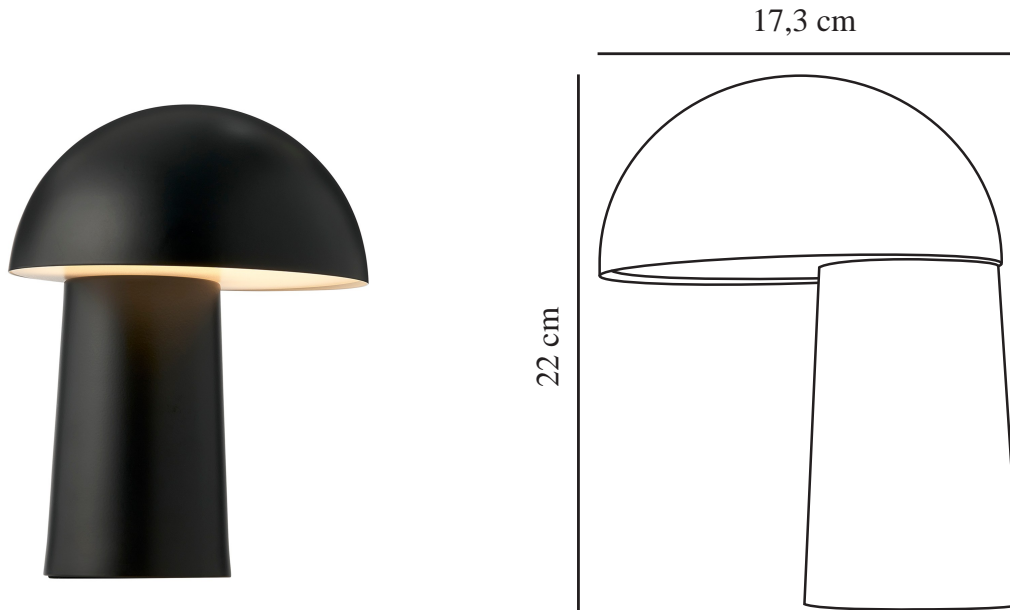

# FAYE PORTABLE | TISCHLAMPE | SCHWARZ

2420155003

Spannung (V): 3,7 Volt  
IP-Grad: IP20  
Klasse (Klasse 1, Klasse 2, Klasse 3): Klasse 3 (12V)  
Leuchtmittelsockel: LED Module  
Schalterplatzierung: Auf der Fußplatte  
Parallelschaltung: False

Hauptmaterial: Metall  
Sekundärmaterial: Plastik  
Kabel Farbe: Schwarz  
Kabel Länge (cm): 150  
Oberflächenmaterial Kabel: Plastik  
Ist das Kabel austauschbar?: True  
Farbe: Schwarz

Höhe (cm): 21  
Schirmdurchmesser (cm): 16  
Länge (cm): 16

EAN: 5704924018305  
Artikelnummer: 2420155003  
Stück pro Hauptkarton: 3  
Verkaufsbox Höhe (cm): 25  
Verkaufsbox Breite (cm): 19.5

Verkaufsbox Tiefe (cm): 19.5  
Verkaufsbox Volumen m<sup>3</sup>: 0.0095  
Produkt Nettogewicht (kg): 0.86