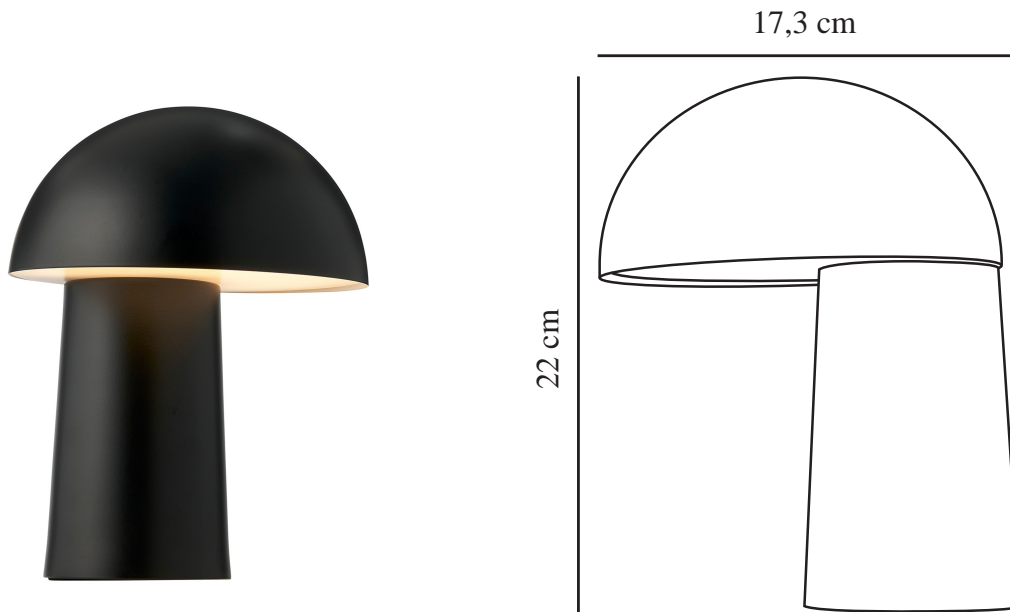

FAYE PORTABLE | BORDLAMPE | SORT

2420155003

Spænding (V): 3,7 Volt
IP-vurdering: IP20
Klasse (klasse 1, klasse 2, klasse 3): Klasse 3 (12V)
Pærefatning: LED Module
Placering af afbryder: På fodpladen
Parallelforbinding: False

Primært materiale: Metal
Sekundært materiale: Plast
Ledningens farve: Sort
Ledningens længde (cm): 150
Ledningens overflademateriale: Plast
Kan ledningen udskiftes?: True
Farve: Sort

Højde (cm): 21
Skærm diameter (cm): 16
Længde (cm): 16
EAN-nummer: 5704924018305
Varenummer: 2420155003
Stk. pr. master-kasse: 3
Salgskasse, højde (cm): 25

Salgskasse, bredde (cm): 19.5
Salgskasse, dybde (cm): 19.5
Salgskasse, volumen (m³): 0.0095
Nettovægt af produkt (kg): 0.86

Lysstyrke (lumen): 300
Farvetemperatur (K): 2700
Ra-værdi : 80
Levetid (timer): 25000
Batterilevetid pr. lumen: 230lm = 8hrs - 92lm = 15hrs - 23lm = 65hrs
Batteriopladning 0 - 100 % (t.): 8
Energiklasse: F

- Let at placere overalt (batteridrevet) • USB C-kabel til opladning medfølger
- Dæmpbart, nedadvendt lys • 5 års LED-garanti

Den danske designer Charlotte Høncke har skabt Faye - en transportabel og genopladelig lampe i harmoniske, geometriske former. Denne lille lampe er spækket med både personlighed og funktionalitet, hvilket gør den ideel til en hyde eller et andet smalt sted, hvor der er brug for et dæmpbart, nedadvendt lys.