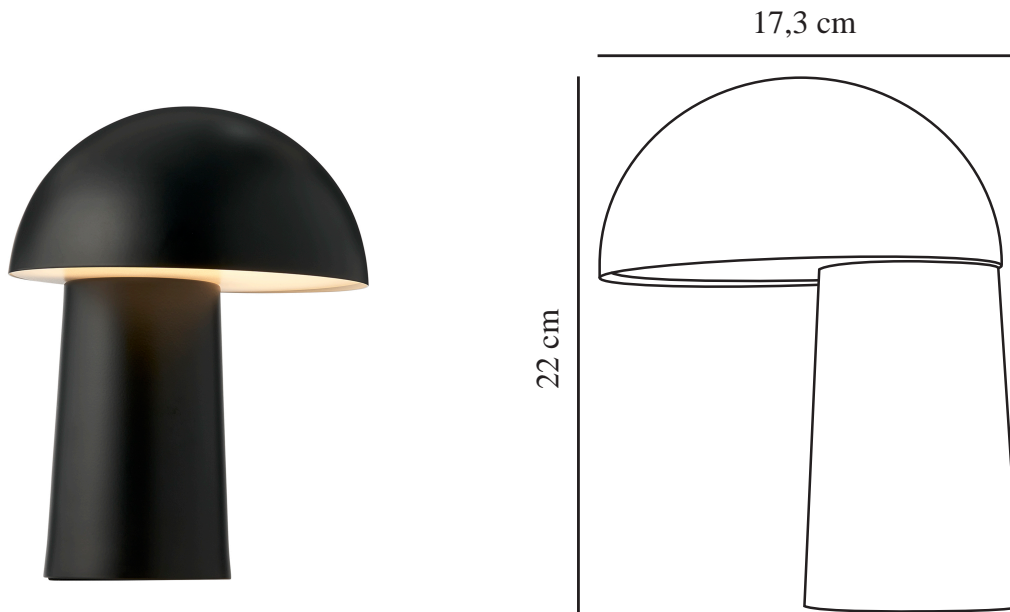

FAYE PORTABLE | BORDLAMPE | SORT

2420155003

Spænding (V): 3,7 Volt
IP-vurdering: IP20
Klasse (klasse 1, klasse 2, klasse 3): Klasse 3 (12V)
Pærefatning: LED Module
Placering af afbryder: På fodpladen
Parallelforbinding: False

Primært materiale: Metal
Sekundært materiale: Plast
Ledningens farve: Sort
Ledningens længde (cm): 150
Ledningens overflademateriale: Plast
Kan ledningen udskiftes?: True
Farve: Sort

Højde (cm): 21
Skærm diameter (cm): 16
Længde (cm): 16
EAN-nummer: 5704924018305
Varenummer: 2420155003
Stk. pr. master-kasse: 3
Salgskasse, højde (cm): 26

Salgskasse, bredde (cm): 18
Salgskasse, dybde (cm): 18
Salgskasse, volumen (m³): 0.0084
Nettovægt af produkt (kg): 0.8

Lysstyrke (lumen): 300
Farvetemperatur (K): 2700
Ra-værdi : 80
Levetid (timer): 25000
Batterilevetid pr. lumen: 230lm = 8hrs - 92lm = 15hrs - 23lm = 65hrs
Batterioplading 0 - 100 % (t.): 8

- Let at placere overalt (batteridrevet) • USB C-kabel til opladning medfølger
- Dæmpbart, nedadvendt lys • 5 års LED-garanti

Den danske designer Charlotte Høncke har skabt Faye - en transportabel og genopladelig lampe i harmoniske, geometriske former. Denne lille lampe er spækket med både personlighed og funktionalitet, hvilket gør den ideel til en hyde eller et andet smalt sted, hvor der er brug for et dæmpbart, nedadvendt lys.