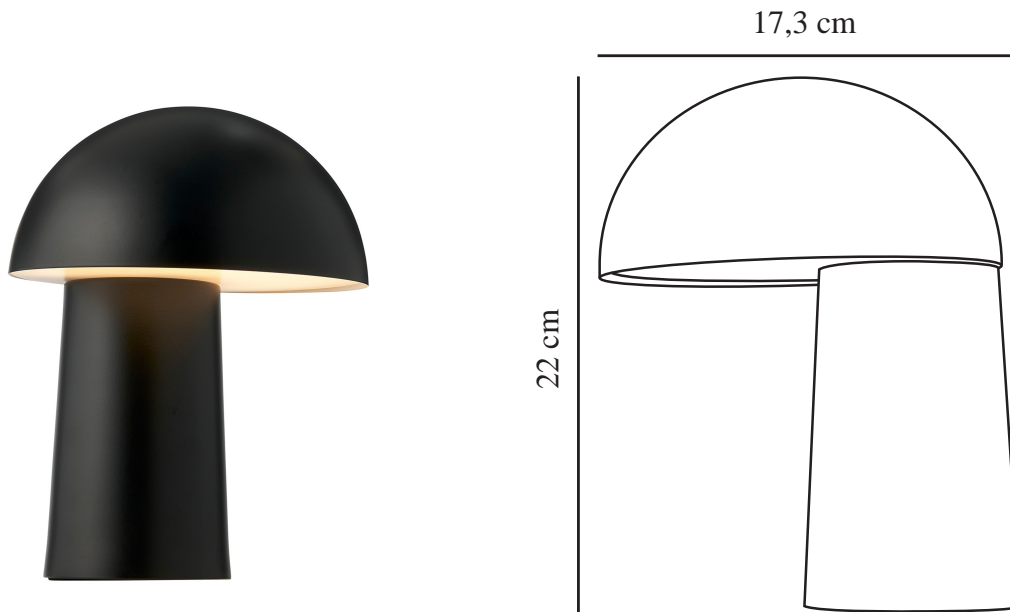

# FAYE PORTABLE | LAMPE À POSER | NOIR

2420155003

Tension (V): 3,7 Volt  
Protection IP: IP20  
Classe (Classe 1, Classe 2, Classe 3): Classe 3 (12V)  
Culot d'ampoule: LED Module  
Installation du commutateur: Sur le pied  
Connexion parallèle: False

Matière première: Métal  
Matériau secondaire: Matière plastique  
Couleur du câble: Noir  
Longueur du câble (cm): 150  
Matériau de surface du câble: Matière plastique  
Le câble est-il remplaçable: True  
Couleur: Noir

Hauteur (cm): 21  
Diamètre de l'abat-jour (cm): 16  
Longueur (cm): 16  
EAN: 5704924018305  
Numéro d'article: 2420155003  
Pièces par unité d'emballage: 3  
Hauteur de la boîte de vente (cm): 25  
Largeur de la boîte de vente (cm): 19,5  
Profondeur de la boîte de vente (cm): 19,5

Volume de la boîte de vente m<sup>3</sup>: 0.0095  
Poids net du produit (kg): 0.86  
Luminosité de l'éclairage (Lumen): 300  
Température de couleur (K): 2700  
Valeur Ra : 80  
Durée de vie (heures): 25000  
Durée de vie de la batterie pour chaque lumen: 230lm = 8hrs - 92lm = 15hrs - 23lm = 65hrs  
Recharge de la batterie 0 %-100 % (h): 8  
Classe énergétique: F