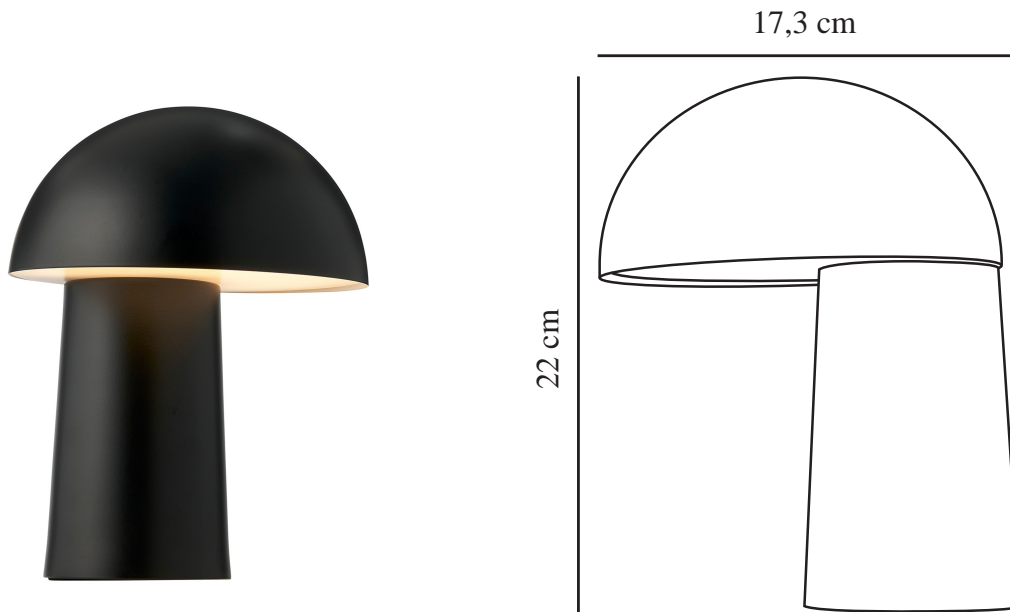

FAYE PORTABLE | TAFELVERLICHTING | ZWART

2420155003

Spanning (V): 3,7 Volt
IP-graad: IP20
Klasse (Klasse 1, Klasse 2, Klasse 3): Klasse 3 (12V)
Lampfitting: LED Module
Plaatsing schakelaar: Op de basis
Parallele verbinding: False

Primair materiaal: Metaal
Secundair materiaal: Plastic
Kleur van de kabel: Zwart
Lengte van de kabel (cm): 150
Oppervlaktemateriaal van de kabel: Plastic
Is de kabel vervangbaar?: True

Kleur: Zwart
Hoogte (cm): 21
Diameter kap (cm): 16
Lengte (cm): 16
EAN: 5704924018305
Artikelnummer: 2420155003

Stuks per masterdoos: 3
Hoogte verkoopdoos (cm): 25
Breedte verkoopdoos (cm): 19.5
Diepte verkoopdoos (cm): 19.5
Verkoopdoos inhoud m³ : 0.0095
Nettogewicht product (kg): 0.86

Helderheid van licht (Lumen): 300
Kleurtemperatuur (K): 2700
Ra-waarde : 80
Levensduur (uur): 25000
Batterijduur per lumen: 230lm = 8hrs - 92lm = 15hrs - 23lm = 65hrs
Batterij opladen 0%-100% (u): 8
Energieklasse: F

- **Makkelijk overal neer te zetten (werkt op batterijen)**
- **Inclusief USB C-kabel voor opladen**
- **Dimbaar, naar beneden gericht licht**
- **5 jaar LED-garantie**

De Deense ontwerpster Charlotte Hønlcke heeft Faye gecreëerd - een draagbare en oplaadbare lamp in harmonieuze, geometrische vormen. De kleine lamp zit boordevol persoonlijkheid en functionaliteit, waardoor hij ideaal is op een plank of andere smalle ruimte waar een dimbaar, naar beneden gericht licht nodig is.