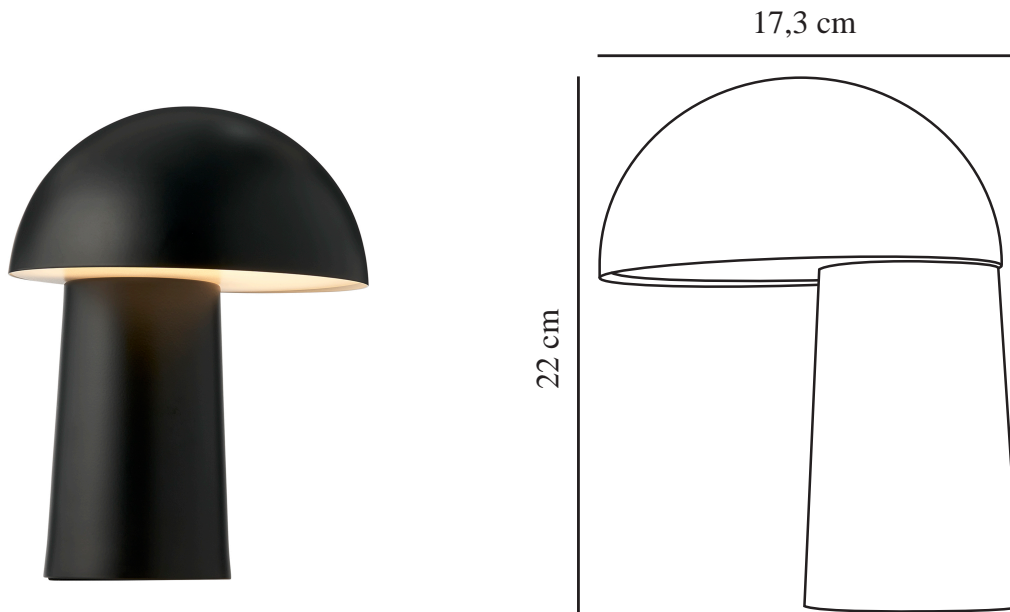

FAYE PORTABLE | TAFELVERLICHTING | ZWART

2420155003

Spanning (V): 3,7 Volt
IP-graad: IP20
Klasse (Klasse 1, Klasse 2, Klasse 3): Klasse 3 (12V)
Lampfitting: LED Module
Plaatsing schakelaar: Op de basis
Parallele verbinding: False

Primair materiaal: Metaal
Secundair materiaal: Plastic
Kleur van de kabel: Zwart
Lengte van de kabel (cm): 150
Oppervlaktemateriaal van de kabel: Plastic
Is de kabel vervangbaar?: True

Kleur: Zwart
Hoogte (cm): 21
Diameter kap (cm): 16
Lengte (cm): 16
EAN: 5704924018305
Artikelnummer: 2420155003

Stuks per masterdoos: 3
Hoogte verkoopdoos (cm): 26
Breedte verkoopdoos (cm): 18
Diepte verkoopdoos (cm): 18
Verkoopdoos inhoud m³ : 0.0084
Nettogewicht product (kg): 0.8

Helderheid van licht (Lumen): 300
Kleurtemperatuur (K): 2700
Ra-waarde : 80
Levensduur (uur): 25000
Batterijduur per lumen: 230lm = 8hrs - 92lm = 15hrs - 23lm = 65hrs
Batterij opladen 0%-100% (u): 8

- **Makkelijk overal neer te zetten (werkt op batterijen)**
- **Inclusief USB C-kabel voor opladen**
- **Dimbaar, naar beneden gericht licht**
- **5 jaar LED-garantie**

De Deense ontwerpster Charlotte Hønlcke heeft Faye gecreëerd - een draagbare en oplaadbare lamp in harmonieuze, geometrische vormen. De kleine lamp zit boordevol persoonlijkheid en functionaliteit, waardoor hij ideaal is op een plank of andere smalle ruimte waar een dimbaar, naar beneden gericht licht nodig is.