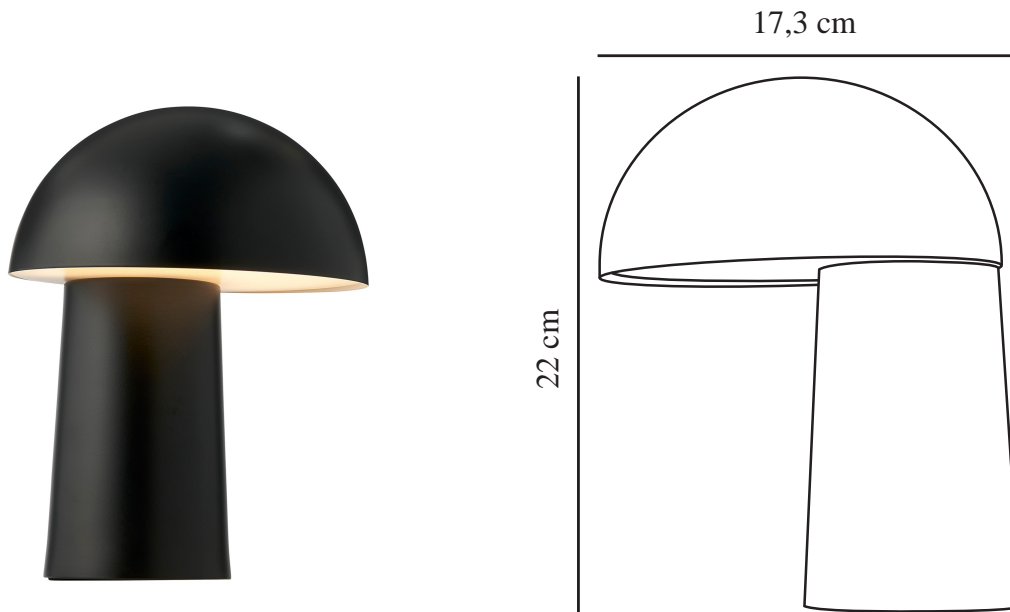

FAYE PORTABLE | BORDLAMPE | SORT

2420155003

Spending (V): 3,7 Volt
IP-grad: IP20
Klasse (Klasse 1, Klasse 2, Klasse 3): Klasse 3 (12V)
Pæresokkel: LED Module
Bryter plassering: På fotplaten
Parallellkobling: False

Primært materiale: Metal
Sekundært materiale: Plast
Kabelfarge: Sort
Kabellengde (cm): 150
Kabelens overflatemateriale: Plast
Kan kabelen byttes ut?: True
Farge: Sort

Høyde (cm): 21
Skjerm diameter (cm): 16
Lengde (cm): 16
EAN: 5704924018305
Artikkelnummer: 2420155003
Stk. per master box: 3

Høyde på salgseske (cm): 25
Bredde på salgseske (cm): 19,5
Dybde på salgseske (cm): 19,5
Volum i salgseske m³: 0.0095
Produktets nettovekt (kg): 0.86

Lysstyrke (Lumen): 300
Fargetemperatur (K): 2700
Ra-verdi : 80
Levetid (timer): 25000
Batteritid for hver lumen: 230lm = 8hrs - 92lm = 15hrs - 23lm = 65hrs
Batterilading 0 %–100 % (t): 8
Energiklasse: F