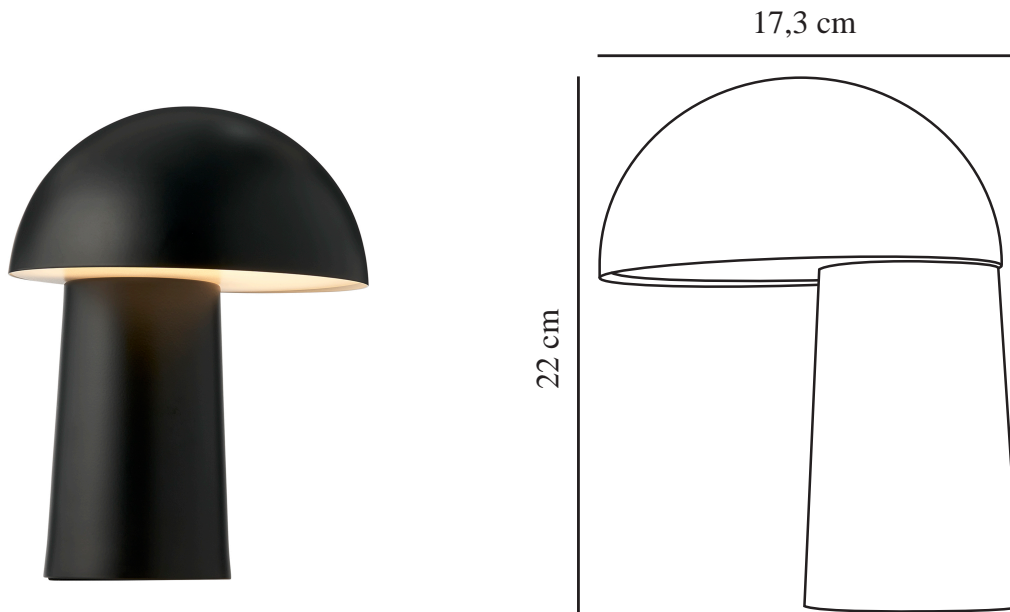

FAYE PORTABLE | BORDLAMPE | SORT

2420155003

Spending (V): 3,7 Volt
IP-grad: IP20
Klasse (Klasse 1, Klasse 2, Klasse 3): Klasse 3 (12V)
Pæresokkel: LED Module
Bryter plassering: På fotplaten
Parallellkobling: False

Primært materiale: Metal
Sekundært materiale: Plast
Kabelfarge: Sort
Kabellengde (cm): 150
Kabelens overflatemateriale: Plast
Kan kabelen byttes ut?: True
Farge: Sort

Høyde (cm): 21
Skjerm diameter (cm): 16
Lengde (cm): 16
EAN: 5704924018305
Artikkelnummer: 2420155003
Stk. per master box: 3

Høyde på salgseske (cm): 26
Bredde på salgseske (cm): 18
Dybde på salgseske (cm): 18
Volum i salgseske m³: 0.0084
Produktets nettovekt (kg): 0.8

Lysstyrke (Lumen): 300
Fargetemperatur (K): 2700
Ra-verdi : 80
Levetid (timer): 25000
Batteritid for hver lumen: 230lm = 8hrs - 92lm = 15hrs - 23lm = 65hrs
Batterilading 0 %–100 % (t): 8