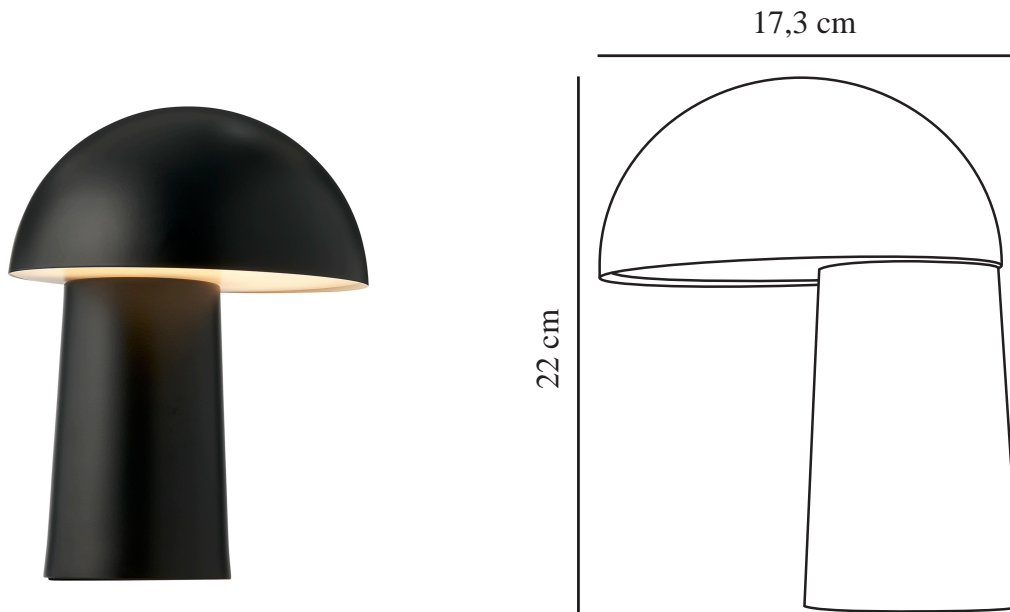

# FAYE PORTABLE | BORDSLAMPA | SVART

2420155003

Spänning (V): 3,7 Volt  
IP-grad: IP20  
Klass (Klass 1, Klass 2, Klass 3):  
Klass 3 (12V)  
Lampfättning: LED Module  
Placering strömbrytare: På  
fotplattan  
Parallellkoppling: False

Primärt material: Metall  
Sekundärt material: Plast  
Kabelfärg: Svart  
Kabellängd (cm): 150  
Ytmaterial på kabeln: Plast  
Är kabeln utbytbar?: True  
Färg: Svart

Höjd (cm): 21  
Skärmdiameter (cm): 16  
Längd (cm): 16  
EAN: 5704924018305  
Artikelnummer: 2420155003  
Antal per kolli: 3

Säljförpackning höjd (cm): 26  
Säljförpackning bredd cm: 18  
Säljförpackning djup (cm): 18  
Säljförpackning volym m<sup>3</sup>: 0.0084  
Productens nettovikt (kg): 0.8

Ljusstyrka (lumen): 300  
Färgtemperatur (K): 2700  
Ra-värde : 80  
Livslängd (timmar): 25000  
Batteritid för varje lumen: 230lm =  
8hrs - 92lm = 15hrs - 23lm = 65hrs  
Batteriuppladdning 0 %–100 %  
(h): 8