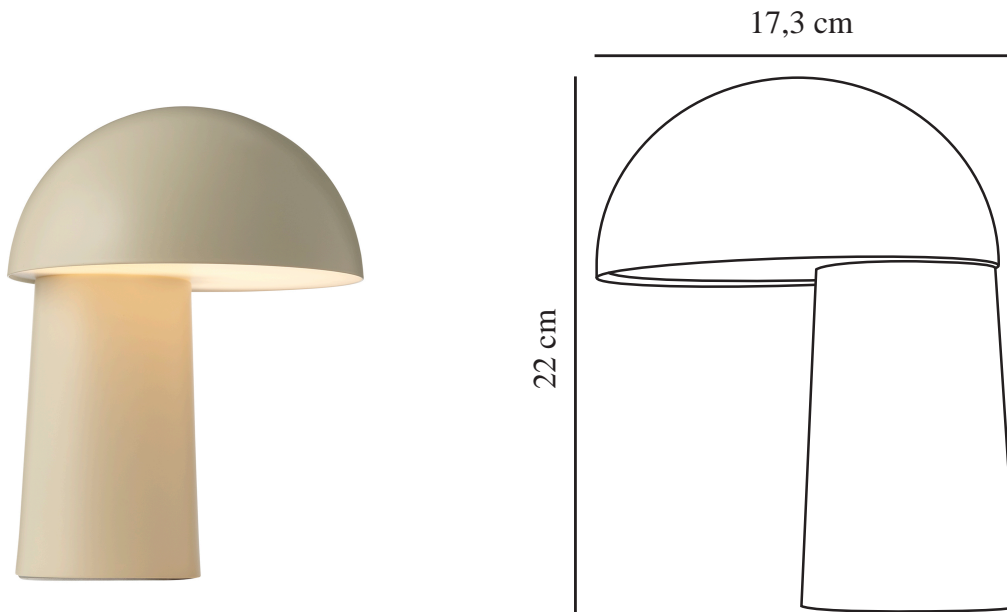

# FAYE PORTABLE | TISCHLAMPE | BEIGE

2420155009

Spannung (V): 3,7 Volt  
IP-Grad: IP20  
Klasse (Klasse 1, Klasse 2, Klasse 3): Klasse 3 (12V)  
Leuchtmittelsockel: LED Module  
Schalterplatzierung: Auf der Fußplatte  
Parallelschaltung: False

Hauptmaterial: Metall  
Sekundärmaterial: Plastik  
Kabel Farbe: Schwarz  
Kabel Länge (cm): 150  
Oberflächenmaterial Kabel: Plastik  
Ist das Kabel austauschbar?: True  
Farbe: Beige

Höhe (cm): 21  
Schirmdurchmesser (cm): 16  
Länge (cm): 16

EAN: 5704924018312  
Artikelnummer: 2420155009  
Stück pro Hauptkarton: 3  
Verkaufsbox Höhe (cm): 26  
Verkaufsbox Breite (cm): 18

Verkaufsbox Tiefe (cm): 18  
Verkaufsbox Volumen m<sup>3</sup>: 0.0084  
Produkt Nettogewicht (kg): 0.8