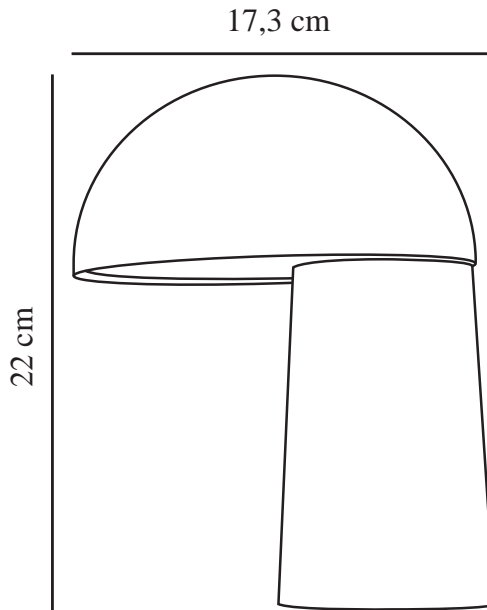

# FAYE PORTABLE | BORDLAMPE | BEIGE

2420155009

Spænding (V): 3,7 Volt  
IP-vurdering: IP20  
Klasse (klasse 1, klasse 2, klasse 3): Klasse 3 (12V)  
Pærefatning: LED Module  
Placering af afbryder: På fodpladen  
Parallelforbinding: False

Primært materiale: Metal  
Sekundært materiale: Plast  
Ledningens farve: Sort  
Ledningens længde (cm): 150  
Ledningens overflademateriale: Plast  
Kan ledningen udskiftes?: True  
Farve: Beige

Højde (cm): 21  
Skærm diameter (cm): 16  
Længde (cm): 16  
EAN-nummer: 5704924018312  
Varenummer: 2420155009  
Stk. pr. master-kasse: 3  
Salgskasse, højde (cm): 26

Salgskasse, bredde (cm): 18  
Salgskasse, dybde (cm): 18  
Salgskasse, volumen (m<sup>3</sup>): 0.0084  
Nettovægt af produkt (kg): 0.8

Lysstyrke (lumen): 300  
Farvetemperatur (K): 2700  
Ra-værdi : 80  
Levetid (timer): 25000  
Batterilevetid pr. lumen: 230lm = 8hrs - 92lm = 15hrs - 23lm = 65hrs  
Batterioplading 0 - 100 % (t.): 8