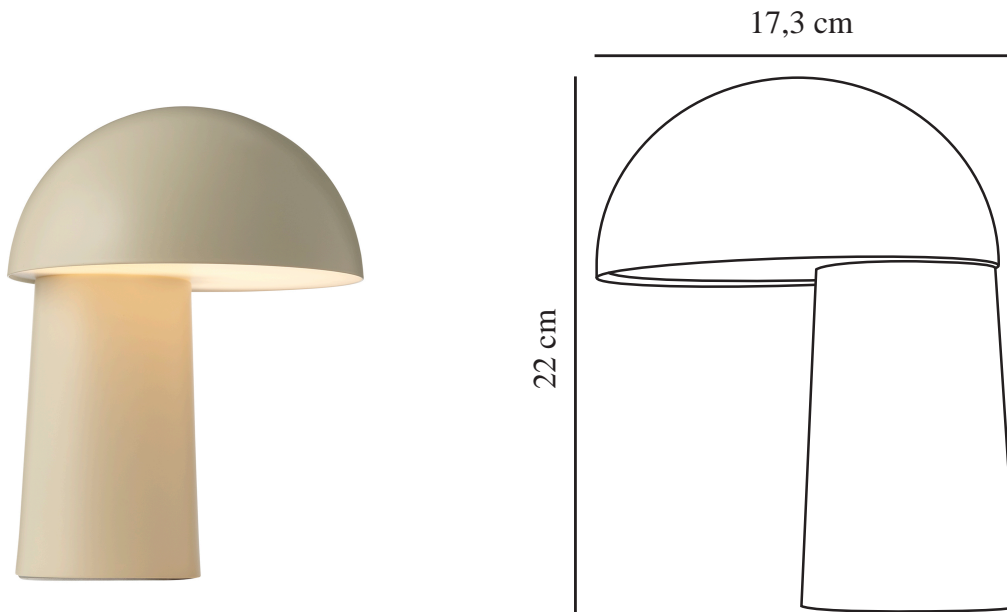

# FAYE PORTABLE | LAMPE À POSER | BEIGE

2420155009

Tension (V): 3,7 Volt  
Protection IP: IP20  
Classe (Classe 1, Classe 2, Classe 3): Classe 3 (12V)  
Culot d'ampoule: LED Module  
Installation du commutateur: Sur le pied  
Connexion parallèle: False

Matière première: Métal  
Matériau secondaire: Matière plastique  
Couleur du câble: Noir  
Longueur du câble (cm): 150  
Matériau de surface du câble: Matière plastique  
Le câble est-il remplaçable: True  
Couleur: Beige

Hauteur (cm): 21  
Diamètre de l'abat-jour (cm): 16  
Longueur (cm): 16  
EAN: 5704924018312  
Numéro d'article: 2420155009  
Pièces par unité d'emballage: 3  
Hauteur de la boîte de vente (cm): 26  
Largeur de la boîte de vente (cm): 18  
Profondeur de la boîte de vente (cm): 18

Volume de la boîte de vente m<sup>3</sup>: 0.0084  
Poids net du produit (kg): 0.8  
Luminosité de l'éclairage (Lumen): 300  
Température de couleur (K): 2700  
Valeur Ra : 80  
Durée de vie (heures): 25000  
Durée de vie de la batterie pour chaque lumen: 230lm = 8hrs - 92lm = 15hrs - 23lm = 65hrs  
Recharge de la batterie 0 %-100 % (h): 8