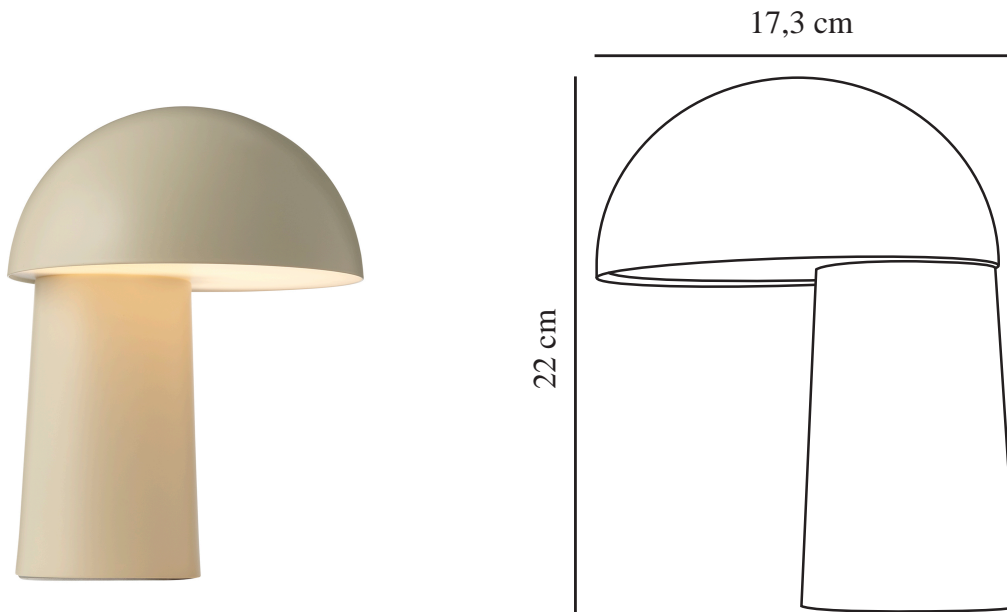

# FAYE PORTABLE | TAFELVERLICHTING | BEIGE

2420155009

Spanning (V): 3,7 Volt  
IP-graad: IP20  
Klasse (Klasse 1, Klasse 2, Klasse 3): Klasse 3 (12V)  
Lampfitting: LED Module  
Plaatsing schakelaar: Op de basis  
Parallele verbinding: False

Primair materiaal: Metaal  
Secundair materiaal: Plastic  
Kleur van de kabel: Zwart  
Lengte van de kabel (cm): 150  
Oppervlaktemateriaal van de kabel: Plastic  
Is de kabel vervangbaar?: True

Kleur: Beige

Hoogte (cm): 21  
Diameter kap (cm): 16  
Lengte (cm): 16

EAN: 5704924018312  
Artikelnummer: 2420155009

Stuks per masterdoos: 3  
Hoogte verkoopdoos (cm): 26  
Breedte verkoopdoos (cm): 18  
Diepte verkoopdoos (cm): 18  
Verkoopdoos inhoud m<sup>3</sup> : 0.0084  
Nettogewicht product (kg): 0.8