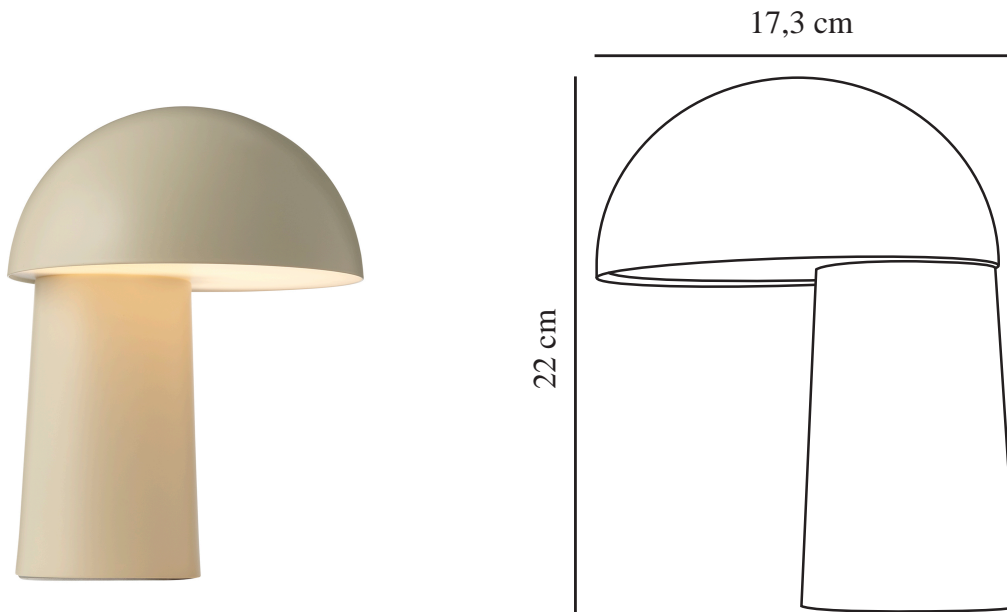

# FAYE PORTABLE | BORDLAMPE | BEIGE

2420155009

Spending (V): 3,7 Volt  
IP-grad: IP20  
Klasse (Klasse 1, Klasse 2, Klasse 3): Klasse 3 (12V)  
Pæresokkel: LED Module  
Bryter plassering: På fotplaten  
Parallellkobling: False

Primært materiale: Metal  
Sekundært materiale: Plast  
Kabelfarge: Sort  
Kabellengde (cm): 150  
Kabelens overflatemateriale: Plast  
Kan kabelen byttes ut?: True  
Farge: Beige

Høyde (cm): 21  
Skjerm diameter (cm): 16  
Lengde (cm): 16  
EAN: 5704924018312  
Artikkelnummer: 2420155009  
Stk. per master box: 3

Høyde på salgseske (cm): 26  
Bredde på salgseske (cm): 18  
Dybde på salgseske (cm): 18  
Volum i salgseske m<sup>3</sup>: 0.0084  
Produktets nettovekt (kg): 0.8

Lysstyrke (Lumen): 300  
Fargetemperatur (K): 2700  
Ra-verdi : 80  
Levetid (timer): 25000  
Batteritid for hver lumen: 230lm = 8hrs - 92lm = 15hrs - 23lm = 65hrs  
Batterilading 0 %–100 % (t): 8