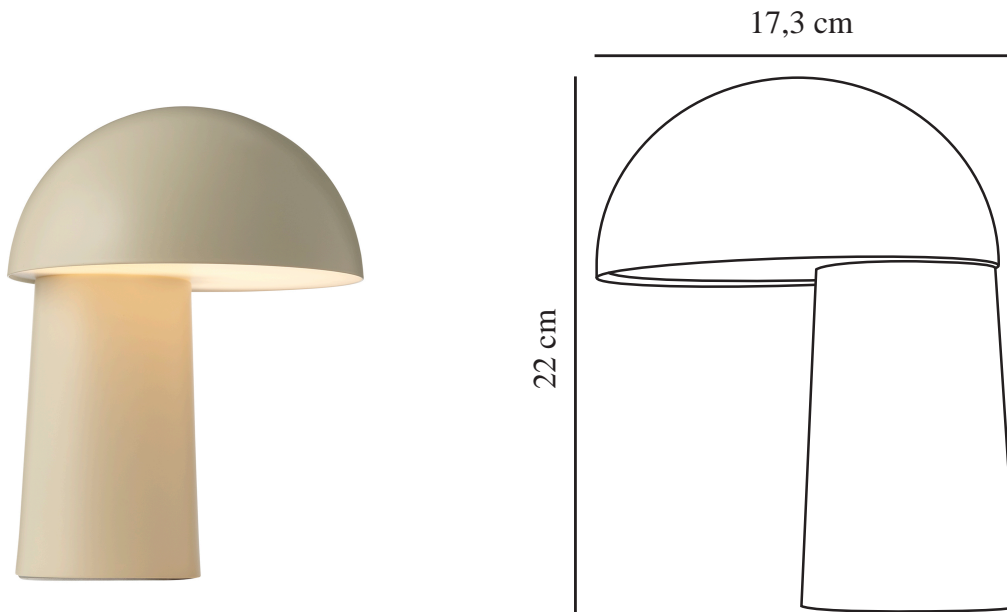

# FAYE PORTABLE | BORDSLAMPA | BEIGE

2420155009

Spänning (V): 3,7 Volt  
IP-grad: IP20  
Klass (Klass 1, Klass 2, Klass 3):  
Klass 3 (12V)  
Lampfättning: LED Module  
Placering strömbrytare: På  
fotplattan  
Parallellkoppling: False

Primärt material: Metall  
Sekundärt material: Plast  
Kabelfärg: Svart  
Kabellängd (cm): 150  
Ytmaterial på kabeln: Plast  
Är kabeln utbytbar?: True  
Färg: Beige

Höjd (cm): 21  
Skärmdiameter (cm): 16  
Längd (cm): 16  
EAN: 5704924018312  
Artikelnummer: 2420155009  
Antal per kolla: 3

Säljförpackning höjd (cm): 26  
Säljförpackning bredd cm: 18  
Säljförpackning djup (cm): 18  
Säljförpackning volym m<sup>3</sup>: 0.0084  
Productens nettovikt (kg): 0.8

Ljusstyrka (lumen): 300  
Färgtemperatur (K): 2700  
Ra-värde : 80  
Livslängd (timmar): 25000  
Batteritid för varje lumen: 230lm =  
8hrs - 92lm = 15hrs - 23lm = 65hrs  
Batteriuppladdning 0 %–100 %  
(h): 8