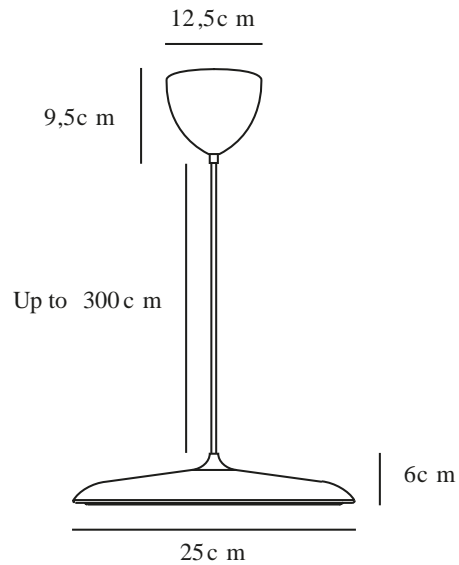

ARTIST 25 | PENDELLEUCHTE | SCHWARZ

2420203003

Spannung (V): 220-240 Volt
IP-Grad: IP20
Klasse (Klasse 1, Klasse 2, Klasse 3): Klasse 2 (Dopp. isoliert)
Leuchtmittelsockel: LED Module
Parallelschaltung: False

Hauptmaterial: Metall
Sekundärmaterial: Plastik
Kabel Farbe: Schwarz
Kabel Länge (cm): 300
Oberflächenmaterial Kabel: Textilien
Ist das Kabel austauschbar?: False

Farbe: Schwarz
Höhe (cm): 6
Schirmdurchmesser (cm): 25
Schirmhöhe (cm): 6
Länge (cm): 25

EAN: 5704924022555
Artikelnummer: 2420203003
Stück pro Hauptkarton: 2

Verkaufsbox Höhe (cm): 32
Verkaufsbox Breite (cm): 38
Verkaufsbox Tiefe (cm): 15
Verkaufsbox Volumen m³: 0.0182
Produkt Nettogewicht (kg): 1.164