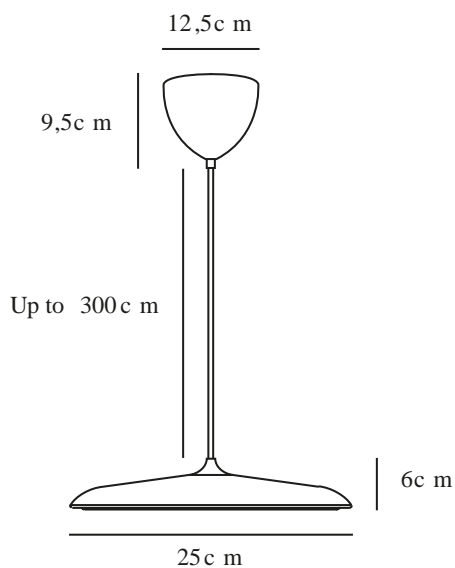

ARTIST 25 | PENDEL | SORT

2420203003

Spænding (V): 220-240 Volt
IP-vurdering: IP20
Klasse (klasse 1, klasse 2, klasse 3): Klasse 2 (Dobbelt isoleret)
Pærefatning: LED Module
Parallelforbindelse: False

Primært materiale: Metal
Sekundært materiale: Plast
Ledningens farve: Sort
Ledningens længde (cm): 300
Ledningens overflademateriale: Tekstil
Kan ledningen udskiftes?: False

Farve: Sort
Højde (cm): 6
Skærmdiameter (cm): 25
Skærmhøjde (cm): 6
Længde (cm): 25

EAN-nummer: 5704924022555
Varenummer: 2420203003

Stk. pr. master-kasse: 2
Salgskasse, højde (cm): 32
Salgskasse, bredde (cm): 38
Salgskasse, dybde (cm): 15
Salgskasse, volumen (m³): 0,0182
Nettovægt af produkt (kg): 1.164

Farvetemperatur (K): 3000
Ra-værdi : 90
Levetid (timer): 30000
Energiklasse: G

- Moderne klassiker • Slankt og tidløst design • Kan dæmpes
- Blødt og diffust lys • 5 års LED-garanti

Artist er med sit tidløse design og enkle udformning et smukt bud på en kommende klassiker. Som navnet antyder, er Artist udformet med udgangspunkt i musikens verden - inspireret af bækket til et trommesæt. Designet af Bønnelycke MDD.