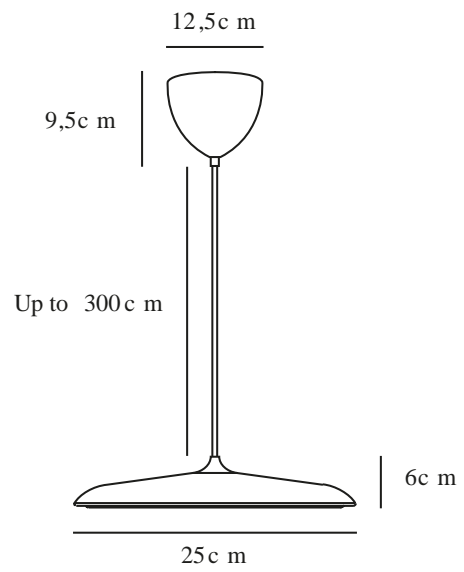

ARTIST 25 | [PENDANT] | [BLACK]

2420203003

: 220-240 Volt
: IP20
: LED Module
: False

: 300
: False

: 6
: 25
: 6
: 25