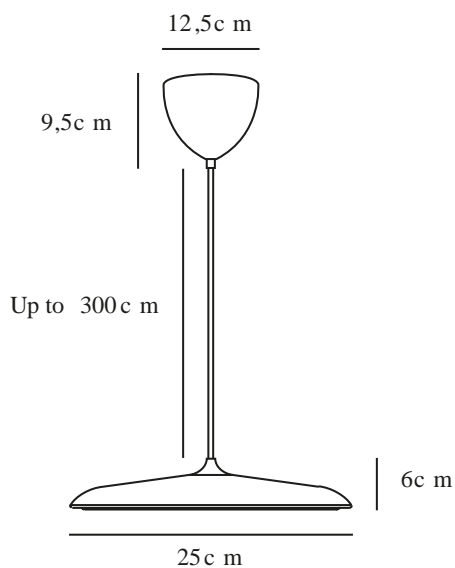

ARTIST 25 | SUSPENSION | NOIR

2420203003

Tension (V): 220-240 Volt
Protection IP: IP20
Classe (Classe 1, Classe 2, Classe 3): Classe 2 (Double isolation)
Culot d'ampoule: LED Module
Connexion parallèle: False

Matière première: Métal
Matériau secondaire: Matière plastique
Couleur du câble: Noir
Longueur du câble (cm): 300
Matériau de surface du câble: Textile
Le câble est-il remplaçable: False
Couleur: Noir

Hauteur (cm): 6
Diamètre de l'abat-jour (cm): 25
Hauteur de l'abat-jour (cm): 6
Longueur (cm): 25

EAN: 5704924022555
Numéro d'article: 2420203003
Pièces par unité d'emballage: 2
Hauteur de la boîte de vente (cm): 32
Largeur de la boîte de vente (cm): 38

Profondeur de la boîte de vente (cm): 15
Volume de la boîte de vente m³: 0.0182
Poids net du produit (kg): 1.164

Température de couleur (K): 3000
Valeur Ra : 90
Durée de vie (heures): 30000
Classe énergétique: G