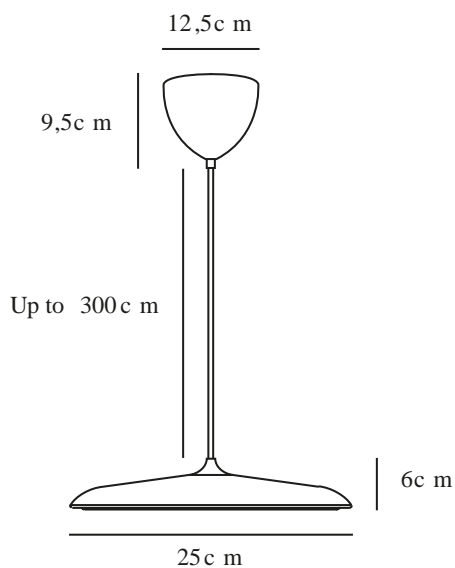

# ARTIST 25 | TAKPENDEL | SORT

2420203003

Spenning (V): 220-240 Volt  
IP-grad: IP20  
Klasse (Klasse 1, Klasse 2, Klasse 3): Klasse 2 (Dobbelt isolert)  
Pæresokkel: LED Module  
Parallellkobling: False

Primært materiale: Metal  
Sekundært materiale: Plast  
Kabelfarge: Sort  
Kabellengde (cm): 300  
Kabelens overflatemateriale: Tekstil  
Kan kabelen byttes ut?: False

Farge: Sort

Høyde (cm): 6  
Skjerm diameter (cm): 25  
Skjerm høyde (cm): 6  
Lengde (cm): 25

EAN: 5704924022555  
Artikkelnummer: 2420203003

Stk. per master box: 2  
Høyde på salgseske (cm): 32  
Bredde på salgseske (cm): 38  
Dybde på salgseske (cm): 15  
Volum i salgseske m<sup>3</sup> : 0.0182  
Produktets nettovekt (kg): 1.164