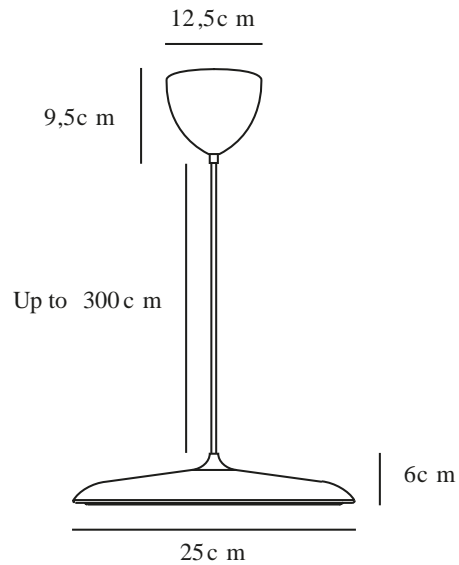

ARTIST 25 | TAKLAMPA | SVART

2420203003

Spänning (V): 220-240 Volt
IP-grad: IP20
Klass (Klass 1, Klass 2, Klass 3):
Klass 2 (Dubbel isolerad)
Lampfattning: LED Module
Parallellkoppling: False

Primärt material: Metall
Sekundärt material: Plast
Kabelfärg: Svart
Kabellängd (cm): 300
Ytmaterial på kabeln: Textil
Är kabeln utbytbar?: False
Färg: Svart

Höjd (cm): 6
Skärmdiameter (cm): 25
Skärmhöjd (cm): 6
Längd (cm): 25
EAN: 5704924022555
Artikelnummer: 2420203003
Antal per kolla: 2
Säljförpackning höjd (cm): 32

Säljförpackning bredd cm: 38
Säljförpackning djup (cm): 15
Säljförpackning volym m³: 0.0182
Productens nettovikt (kg): 1.164

Färgtemperatur (K): 3000
Ra-värde : 90
Livslängd (timmar): 30000
Energiklass: G

- Modern klassiker • Smal och tidlös design • Dimbart
- Mjukt och diffust ljus • 5 års LED-garanti

Artist är med sin tidlösa design och enkla konstruktion en vacker potentiell framtida klassiker. Som namnet antyder har Artist utformats med utgångspunkt i musikens värld – inspirerad av trumsetets cymbal. Design by Bønnelycke MDD.