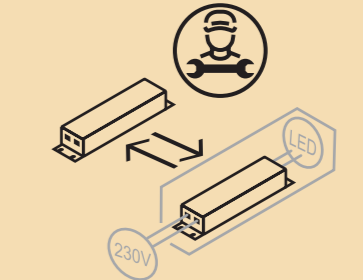

CE UK CA
www.dftpglobal.com